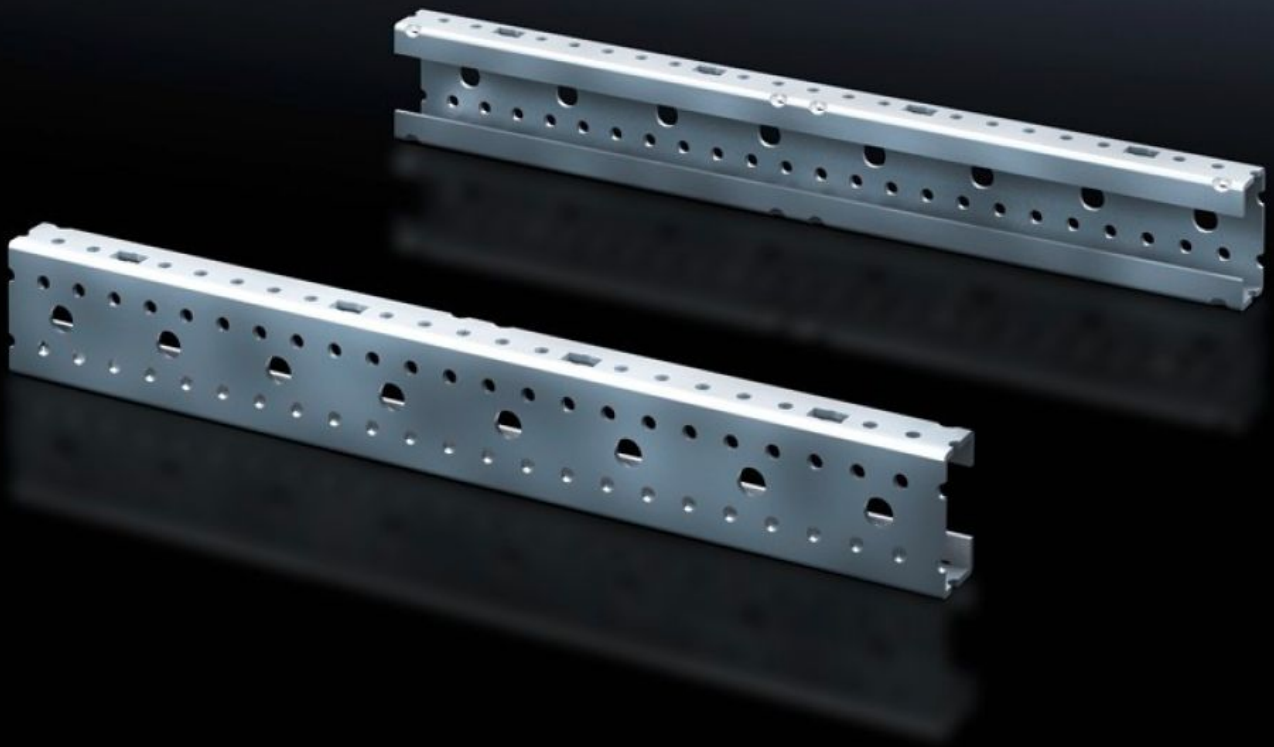

## SV 9666.707 Montageprofil ISV

Stand: 05.05.2026 (Quelle: [rittal.com/ch-de](http://rittal.com/ch-de))

SCHALTSCHRÄNKE

STROMVERTEILUNG

KLIMATISIERUNG

IT-INFRASTRUKTUR

SOFTWARE & SERVICE

FRIEDHELM LOH GROUP

# SV 9666.707 - Montageprofil ISV für VX

Für die vertikale Unterteilung des Tragrahmens im VX/TS/SE Schrank.

## Eigenschaften

Artikel-Nr.	SV 9666.707
Produktbeschreibung	Für die vertikale Unterteilung des Tragrahmens im Schrank.
Material	Stahlblech
Oberfläche	Verzinkt
Abmessung	Höhe: 1.050 mm
Baugröße	Höheneinheiten (HE) à 150 mm: 7
Verpackungseinheit	2 Stück
Nettogewicht	2,45 kg
Bruttogewicht	2,46 kg
PCF/VE (Cradle-to-Gate)	9,4 kg CO2 eq (Cat B)
Hinweis zur PCF-Klasse	Kategorie B: PCF-Wert (Cradle-to-Gate) auf Basis des Produktgewichts näherungsweise berechnet und selbst deklariert
Zolltarifnummer	73269098
ETIM 9	EC002270
ECLASS 8.0	27400613
Produktbeschreibung	SV Montageprofil (ISV), 7 HE (1050 mm), für TS, SE