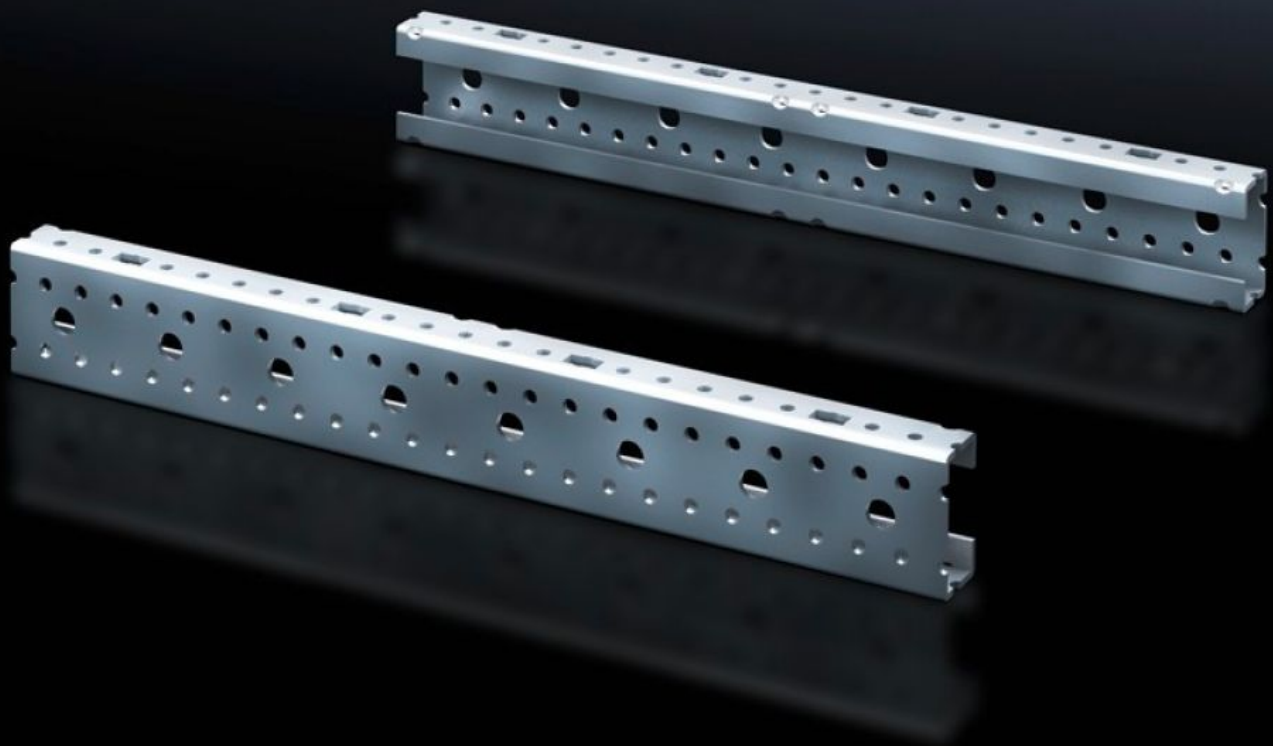

Rittal – Das System.

Schneller – besser – überall.

SV 9666.707 Montageprofil ISV

Stand: 22.06.2026 (Quelle: rittal.com/ch-de)

SCHALTSCHRÄNKE

STROMVERTEILUNG

KLIMATISIERUNG

IT-INFRASTRUKTUR

SOFTWARE & SERVICE

FRIEDHELM LOH GROUP

SV 9666.707 - Montageprofil ISV für VX

Für die vertikale Unterteilung des Tragrahmens im VX/TS/SE Schrank.

Eigenschaften

Artikel-Nr.	SV 9666.707
Produktbeschreibung	Für die vertikale Unterteilung des Tragrahmens im Schrank.
Material	Stahlblech
Oberfläche	Verzinkt
Abmessung	Höhe: 1.050 mm
Baugröße	Höheneinheiten (HE) à 150 mm: 7
Verpackungseinheit	2 Stück
Nettogewicht	2,45 kg
Bruttogewicht	2,46 kg
PCF/VE (Cradle-to-Gate)	9,4 kg CO2 eq (Cat B)
Hinweis zur PCF-Klasse	Kategorie B: PCF-Wert (Cradle-to-Gate) auf Basis des Produktgewichts näherungsweise berechnet und selbst deklariert
Zolltarifnummer	73269098
ETIM 9	EC002270
ECLASS 8.0	27400613
Produktbeschreibung	SV Montageprofil (ISV), 7 HE (1050 mm), für TS, SE