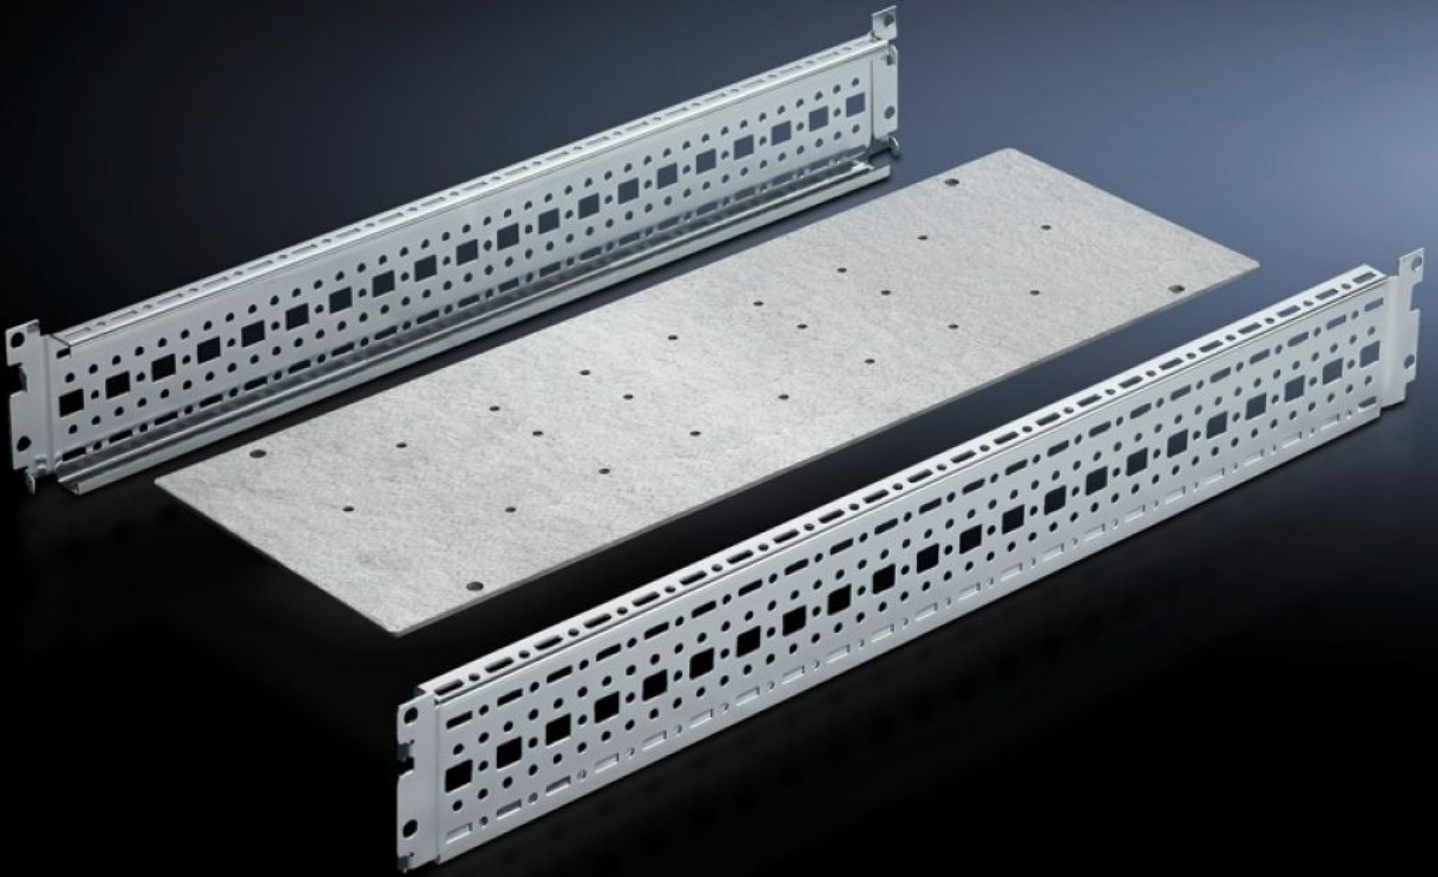

## SV 9674.196 Koppelsatz-Montageset

Stand: 02.08.2025 (Quelle: [rittal.com/ch-de](http://rittal.com/ch-de))

SCHALTSCHRÄNKE

STROMVERTEILUNG

KLIMATISIERUNG

IT-INFRASTRUKTUR

SOFTWARE & SERVICE

FRIEDHELM LOH GROUP

# SV 9674.196 - Koppelsatz-Montageset für Sammelschienenschrank oder -hochführung

Für Sammelschienenschrank oder -hochführung, dient als Fußstütze für ein vertikal stehendes Maxi-PLS/Flat-PLS Schienensystem.

## Eigenschaften

Artikel-Nr.	SV 9674.196
Ausführung	für Maxi-PLS Schienensystem
Produktbeschreibung	Das Montageset dient als Fußstütze für ein vertikal stehendes Maxi-PLS/Flat-PLS Schienensystem.
Material	Stahlblech
Oberfläche	Verzinkt
Lieferumfang	Montageplatte 2 System-Chassis Inkl. Befestigungsmaterial
Hinweis zur Artikel-Nr.	Nur für Maxi-PLS geeignet.
Passend für	Breite: = 200 mm Tiefe: = 600 mm
Verpackungseinheit	1 Stück
Nettogewicht	3.2
Bruttogewicht	3.5
Zolltarifnummer	73269098
EAN	4028177574458