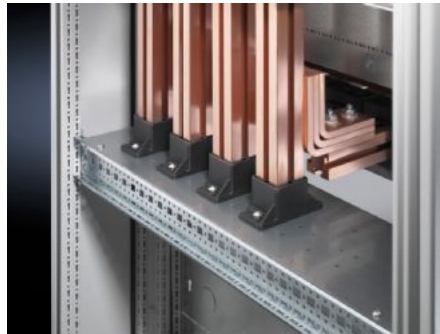

## SV 9674.196 Koppelsatz-Montageset

Stand: 02.08.2025 (Quelle: [rittal.com/ch-de](http://rittal.com/ch-de))

SCHALTSCHRÄNKE

STROMVERTEILUNG

KLIMATISIERUNG

IT-INFRASTRUKTUR

SOFTWARE & SERVICE

FRIEDHELM LOH GROUP

# SV 9674.196 - Koppelsatz-Montageset für Sammelschienenschrank oder -hochführung

Für Sammelschienenschrank oder -hochführung, dient als Fußstütze für ein vertikal stehendes Maxi-PLS/Flat-PLS Schienensystem.

## Eigenschaften

Artikel-Nr.	SV 9674.196
Ausführung	für Maxi-PLS Schienensystem
Produktbeschreibung	Das Montageset dient als Fußstütze für ein vertikal stehendes Maxi-PLS/Flat-PLS Schienensystem.
Material	Stahlblech
Oberfläche	Verzinkt
Lieferumfang	Montageplatte 2 System-Chassis Inkl. Befestigungsmaterial
Hinweis zur Artikel-Nr.	Nur für Maxi-PLS geeignet.
Passend für	Breite: = 200 mm Tiefe: = 600 mm
Verpackungseinheit	1 Stück
Nettogewicht	3.2
Bruttogewicht	3.5
Zolltarifnummer	73269098
EAN	4028177574458