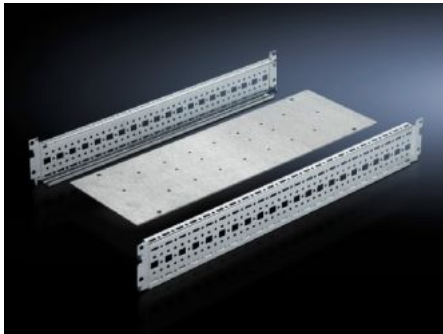

## SV 9674.196 Koppelsatz-Montageset

Stand: 02.08.2025 (Quelle: [rittal.com/ch-de](http://rittal.com/ch-de))

SCHALTSCHRÄNKE

STROMVERTEILUNG

KLIMATISIERUNG

IT-INFRASTRUKTUR

SOFTWARE & SERVICE

FRIEDHELM LOH GROUP

# SV 9674.196 - Koppelsatz-Montageset für Sammelschienenschrank oder -hochführung

Für Sammelschienenschrank oder -hochführung, dient als Fußstütze für ein vertikal stehendes Maxi-PLS/Flat-PLS Schienensystem.

## Eigenschaften

Artikel-Nr.	SV 9674.196
Ausführung	für Maxi-PLS Schienensystem
Produktbeschreibung	Das Montageset dient als Fußstütze für ein vertikal stehendes Maxi-PLS/Flat-PLS Schienensystem.
Material	Stahlblech
Oberfläche	Verzinkt
Lieferumfang	Montageplatte 2 System-Chassis Inkl. Befestigungsmaterial
Hinweis zur Artikel-Nr.	Nur für Maxi-PLS geeignet.
Passend für	Breite: = 200 mm Tiefe: = 600 mm
Verpackungseinheit	1 Stück
Nettogewicht	3.2
Bruttogewicht	3.5
Zolltarifnummer	73269098
EAN	4028177574458