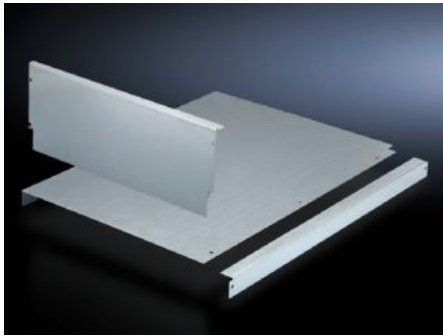

# SV 9674.362 - Berührungsschutzabdeckung für Lastschaltleistenfeld (Kabelrangierraum)

Schottet im Kabelrangierraum die Haupt-Sammelschiene ab und ermöglicht so ein gefahrloses Anschließen von Kabeln und Leitungen.

## Eigenschaften

Artikel-Nr.	SV 9674.362
Ausführung	für Haupt-Sammelschienensystem im Dachbereich
Produktbeschreibung	Die Berührungsschutzabdeckung schottet im Kabelrangierraum die Haupt-Sammelschiene ab und ermöglicht so ein gefahrloses Anschließen von Kabeln und Leitungen. Für Maxi-PLS und Flat-PLS Sammelschienensysteme geeignet.
Material	Stahlblech, 1,5 mm, verzinkt
Lieferumfang	Inkl. Befestigungsmaterial
Passend für	Breite: = 1.000 mm Tiefe: = 600 mm
Verpackungseinheit	1 Stück
Nettogewicht	3,705 kg
Bruttogewicht	3,905 kg
Zolltarifnummer	73269098
ETIM 9	EC001900
ECLASS 8.0	27400613