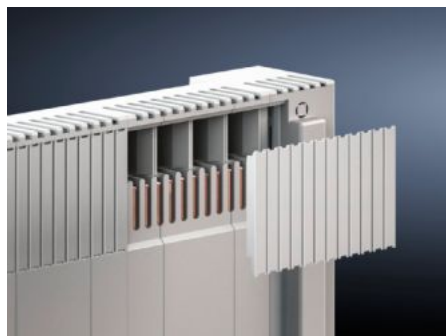

Rittal – Das System.

Schneller – besser – überall.

SV 9677.650 Abdeckstreifen

Stand: 08.07.2026 (Quelle: rittal.com/ch-de)

SCHALTSCHRÄNKE

STROMVERTEILUNG

KLIMATISIERUNG

IT-INFRASTRUKTUR

SOFTWARE & SERVICE

FRIEDHELM LOH GROUP

SV 9677.650 - Abdeckstreifen für Berührungsschutzabdeckung

Zur frontseitigen Abdeckung freier Kontaktschlitz im Abdeckprofil.

Eigenschaften

Artikel-Nr.	SV 9677.650
Produktbeschreibung	Zur frontseitigen Abdeckung freier Kontaktschlitz im Abdeckprofil.
Material	Polyamid Brandverhalten gemäß UL 94-V0
Farbe	RAL 7035
Passend für Artikel-Nr.	9677.550 9677.560 9677.570 9677.580
Abmessung	Breite: 100 mm Höhe: 67 mm
Verpackungseinheit	3 Stück
Nettogewicht	0,045 kg
Bruttogewicht	0,056 kg
Zolltarifnummer	39191019
ETIM 9	EC000771
ECLASS 8.0	27142413

Eigenschaften

Produktbeschreibung

SV Abdeckstreifen, für Berührungsschutzabdeckung, SV
9677550-9677580, BH: 100x67 mm