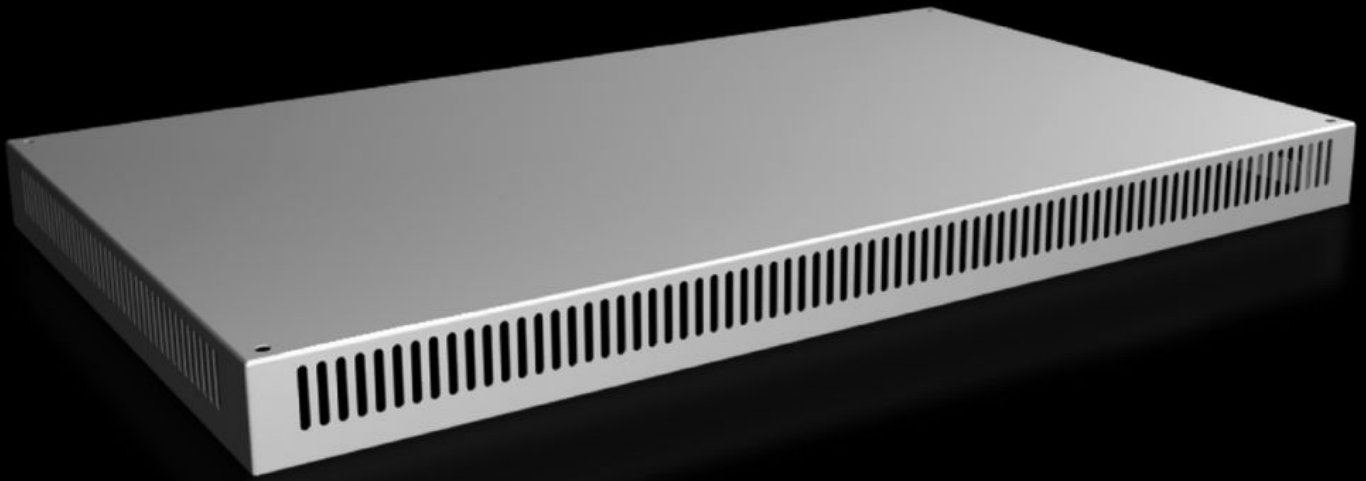

Rittal – Das System.

Schneller – besser – überall.

SV 9681.806

Dachblech IP 2X mit Belüftungsöffnung

Stand: 16.04.2026 (Quelle: rittal.com/ch-de)

SCHALTSCHRÄNKE

STROMVERTEILUNG

KLIMATISIERUNG

IT-INFRASTRUKTUR

SOFTWARE & SERVICE

FRIEDHELM LOH GROUP

SV 9681.806 - Dachblech IP 2X mit Belüftungsöffnung für VX, VX IT

Für Schränke ohne Dachblech sowie zum Austausch gegen das Serierendach anderer Schränke.

Eigenschaften

Artikel-Nr.	SV 9681.806
Produktbeschreibung	Für Schränke ohne Dachblech sowie zum Austausch gegen das Serierendach.
Material	Stahlblech, 1,5 mm
Oberfläche	Strukturlack
Farbe	RAL 7035
Lieferumfang	Inkl. Befestigungsmaterial
Aufbauhöhe	72 mm
Passend für	Breite: = 1.000 mm Tiefe: = 600 mm
Verpackungseinheit	1 Stück
Nettogewicht	10,6 kg
Bruttogewicht	10,6 kg
Zolltarifnummer	94039910
ETIM 9	EC000744
ECLASS 8.0	27182405
Produktbeschreibung	SV Dachblech für VX, BT: 1000x600 mm, IP 2X, H: 72 mm, mit Belüftungsöffnung