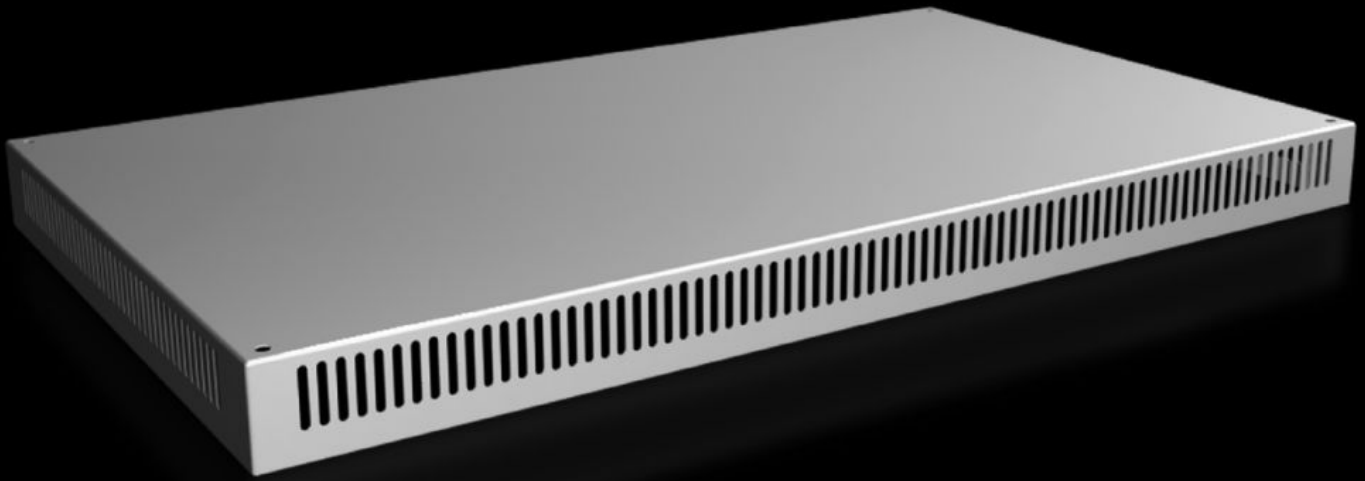

Rittal – Das System.

Schneller – besser – überall.

SV 9681.806

Dachblech IP 2X mit Belüftungsöffnung

Stand: 27.06.2026 (Quelle: rittal.com/ch-de)

SCHALTSCHRÄNKE

STROMVERTEILUNG

KLIMATISIERUNG

IT-INFRASTRUKTUR

SOFTWARE & SERVICE

FRIEDHELM LOH GROUP

SV 9681.806 - Dachblech IP 2X mit Belüftungsöffnung für VX, VX IT

Für Schränke ohne Dachblech sowie zum Austausch gegen das Serierendach anderer Schränke.

Eigenschaften

Artikel-Nr.	SV 9681.806
Produktbeschreibung	Für Schränke ohne Dachblech sowie zum Austausch gegen das Serierendach.
Material	Stahlblech, 1,5 mm
Oberfläche	Strukturlack
Farbe	RAL 7035
Lieferumfang	Inkl. Befestigungsmaterial
Aufbauhöhe	72 mm
Passend für	Breite: = 1.000 mm Tiefe: = 600 mm
Verpackungseinheit	1 Stück
Nettogewicht	10,6 kg
Bruttogewicht	10,6 kg
Zolltarifnummer	94039910
ETIM 9	EC000744
ECLASS 8.0	27182405
Produktbeschreibung	SV Dachblech für VX, BT: 1000x600 mm, IP 2X, H: 72 mm, mit Belüftungsöffnung