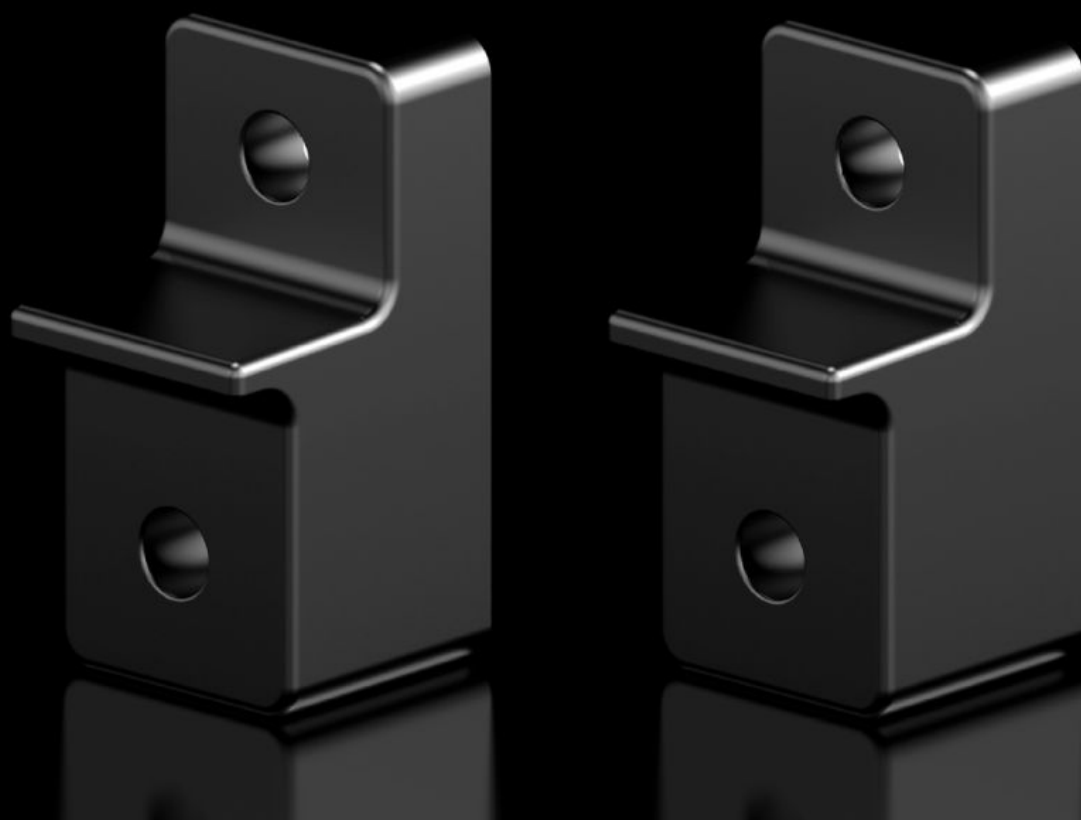

Rittal – The System.

Faster – better – everywhere.

AX 1485.500

Pattes de fixation murale

État: 21.05.2026 (La source: rittal.com/ch-fr)

ENCLOSURES

POWER DISTRIBUTION

CLIMATE CONTROL

IT INFRASTRUCTURE

SOFTWARE & SERVICES

FRIEDHELM LOH GROUP

AX 1485.500 - Pattes de fixation murale pour coffrets électriques AX en polyester

Les pattes de fixation murale peuvent être fixées simplement depuis l'extérieur et conservent l'homologation UL.