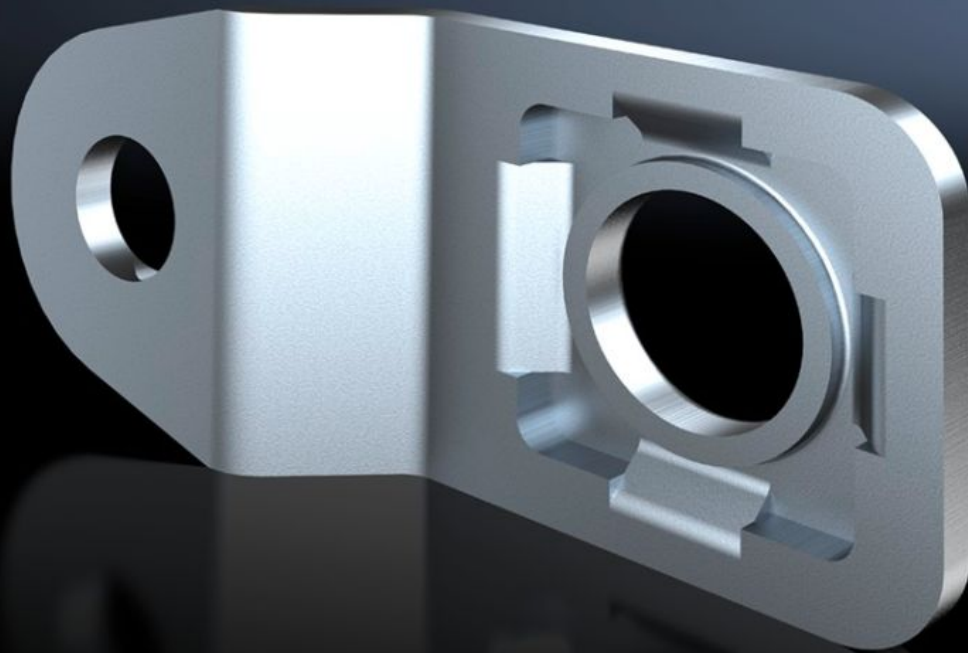

**Rittal – The System.**

Faster – better – everywhere.

**AX 1594.010**

**Patte de fixation murale**

État: 30.06.2026 (La source: [rittal.com/ch-fr](http://rittal.com/ch-fr))

ENCLOSURES

POWER DISTRIBUTION

CLIMATE CONTROL

# AX 1594.010 - Patte de fixation murale pour coffrets AX en acier inoxydable, boîtiers KX en acier inoxydable, coffrets pour boutons poussoirs en acier inoxydable

Pour la fixation murale de coffrets électriques et de boîtiers électriques en acier inoxydable AX et KX.

# Caractéristiques

---

ETIM 8	EC002625
ECLASS 8.0	27189234
Description produit	SZ Patte de fixation murale, pour coffrets AX et KX en acier inoxydable, écartement du mur : 10 mm

---