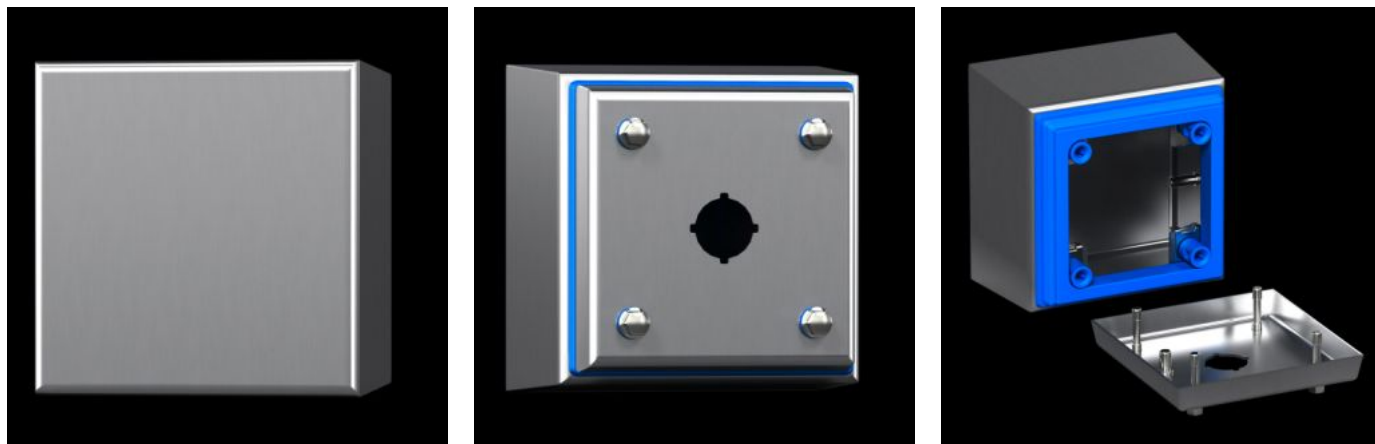

# HD 1684.630 - Coffret à boutons poussoirs HD

Boîtiers avec découpe pour boutons-poussoirs, conforme aux exigences de l'industrie agroalimentaire. Joint silicone en continu sur tout le pourtour entre le coffret et le couvercle. Verrouillage rapide à six pans conforme aux exigences hygiéniques.

## Caractéristiques

Référence	HD 1684.630
Modèle	Coffrets Hygienic Design
Matériau	Boîtier et couvercle : acier inoxydable AISI 304 (1.4301) 1,5 mm Vis de fermeture : acier inoxydable Joint : silicone, conforme à la directive FDA 21 CFR 177.2600
Finition	Boîtier et couvercle : brossé, grain 400, profondeur de rugosité < 0,8 µm Joint : teinté bleu (RAL 5010)
Composition de la livraison	Coffret monobloc Couvercle avec découpe pour boutons poussoirs Joint et vis de fermeture (inclus)
Dimensions	Largeur à l'avant: 100 mm Largeur à l'arrière: 122 mm Hauteur à l'avant: 280 mm Hauteur à l'arrière: 302 mm Profondeur: 90 mm
Pas de trame	60 mm
Découpes (nombre x Ø)	4 x 30,5 mm