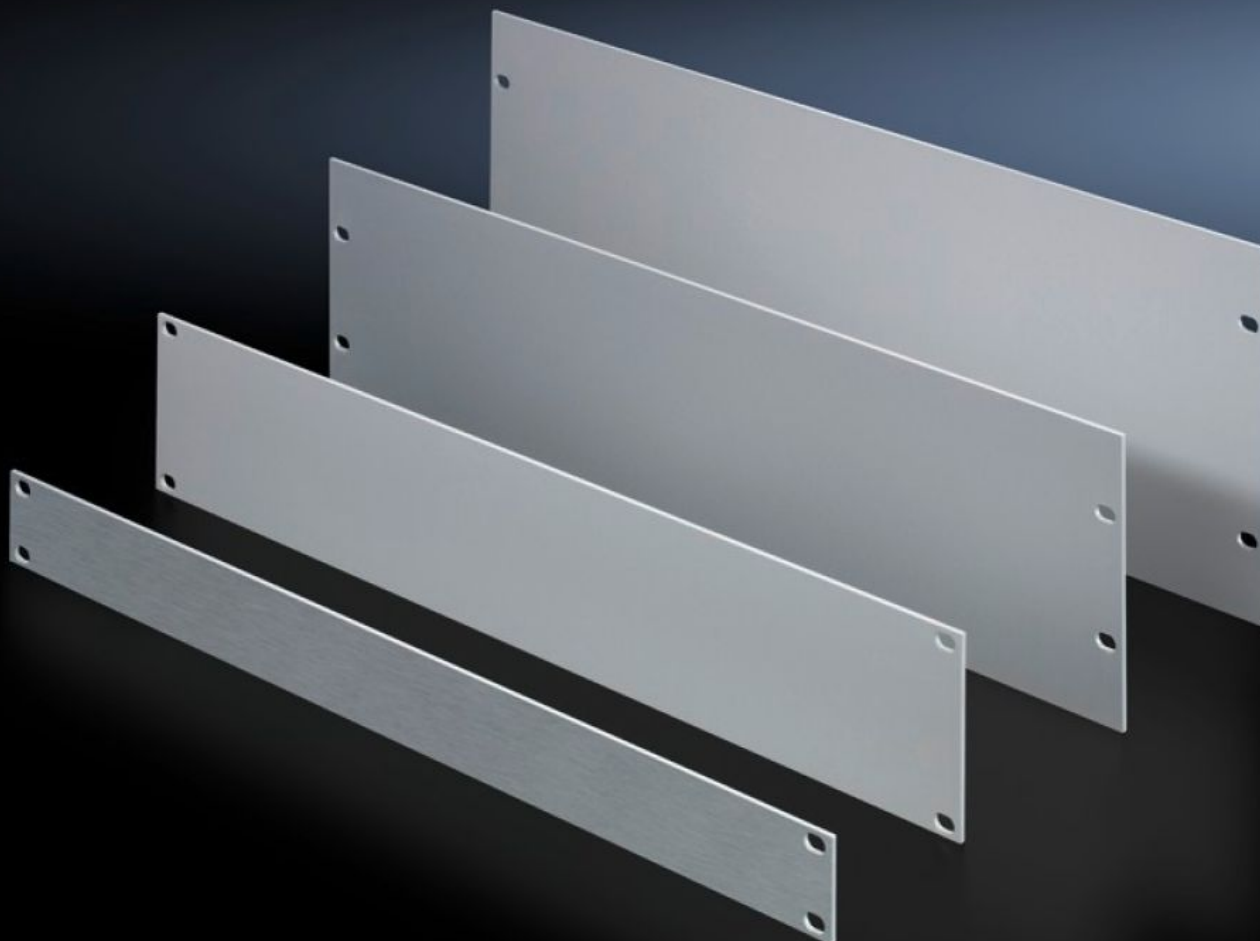

Rittal – The System.

Faster – better – everywhere.

EL 1937.200 Plaque pleine 19"

État: 30.01.2026 (La source: rittal.com/ch-fr)

ENCLOSURES

POWER DISTRIBUTION

CLIMATE CONTROL

IT INFRASTRUCTURE

SOFTWARE & SERVICES

FRIEDHELM LOH GROUP