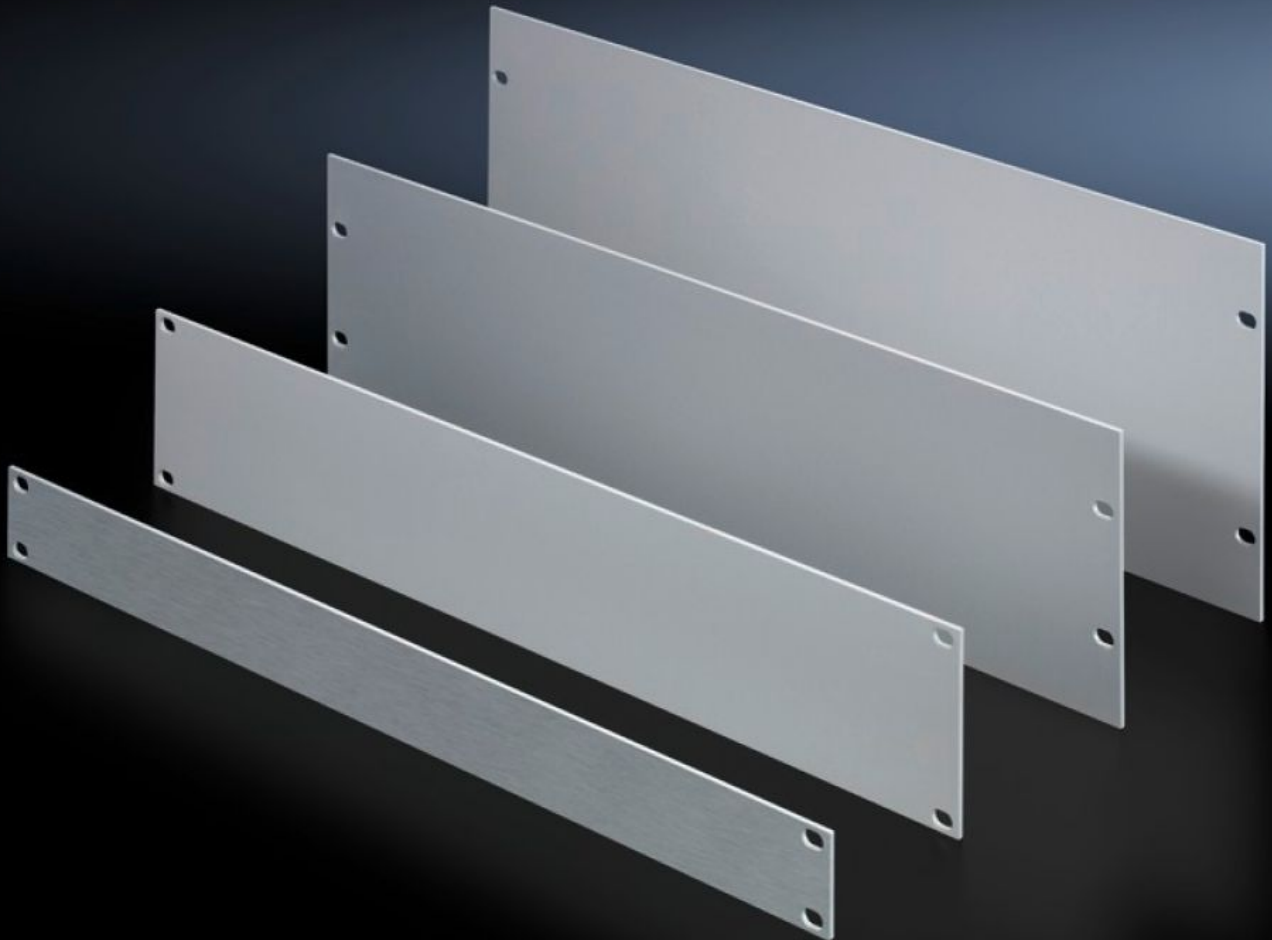

Rittal – The System.

Faster – better – everywhere.

EL 1937.200

Plaque pleine 19"

État: 06.07.2025 (La source: rittal.com/ch-fr)

ENCLOSURES

POWER DISTRIBUTION

CLIMATE CONTROL

IT INFRASTRUCTURE

SOFTWARE & SERVICES

FRIEDHELM LOH GROUP

EL 1937.200 - Plaque pleine 19"

Plaques pleines en aluminium dans différentes unités de hauteur. Pour une finition parfaite des emplacements de montage libres au sein du plan de montage.

Caractéristiques

Référence	EL 1937.200
Description produit	Pour le montage dans les baies ou les coffrets électroniques.
Avantages	Pour une finition parfaite des emplacements de montage libres au sein du plan de montage
Matériau	Aluminium, 3 mm
Finition	Anodisé incolore
Unités de hauteur	12 U
Unité d'emballage	3 p.
Poids net	6.684
Poids brut	7.036
Numéro du tarif douanier	76169990
EAN	4028177012806
ETIM 9	EC000456
ETIM 8	EC000456
ECLASS 8.0	27189217