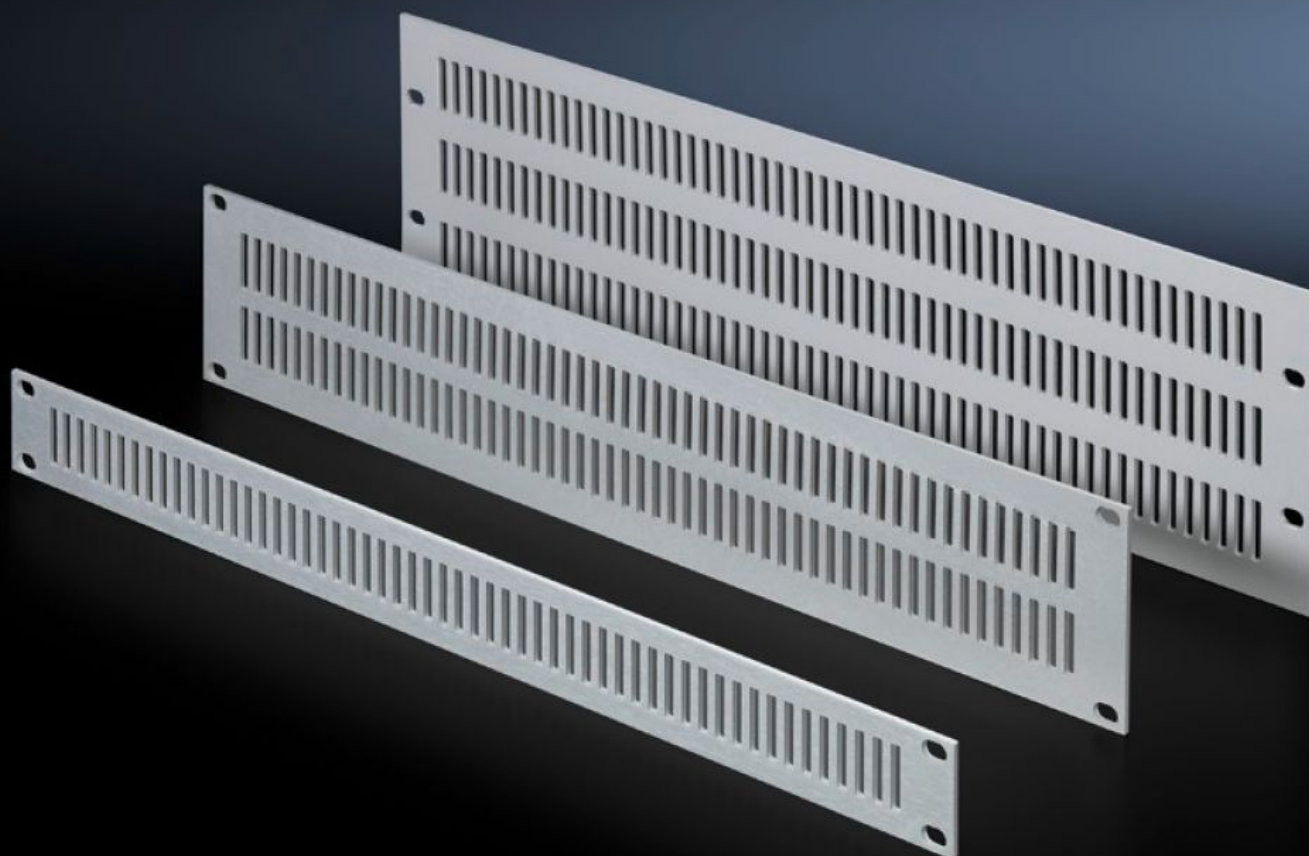

Rittal – The System.

Faster – better – everywhere.

EL 2232.000

Plaques d'aération

État: 06.08.2025 (La source: rittal.com/ch-fr)

ENCLOSURES

POWER DISTRIBUTION

CLIMATE CONTROL

IT INFRASTRUCTURE

SOFTWARE & SERVICES

FRIEDHELM LOH GROUP