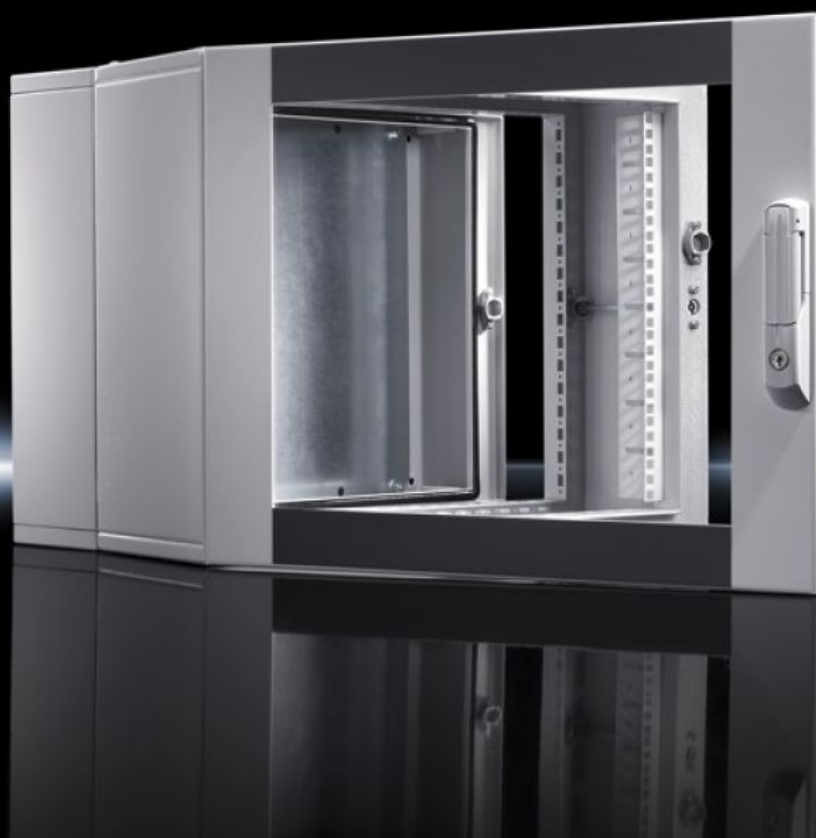

Rittal – The System.

Faster – better – everywhere.

EL 2243.605

Coffrets muraux EL, en 3 parties

État: 20.12.2025 (La source: rittal.com/ch-fr)

ENCLOSURES

POWER DISTRIBUTION

CLIMATE CONTROL

IT INFRASTRUCTURE

SOFTWARE & SERVICES

FRIEDHELM LOH GROUP