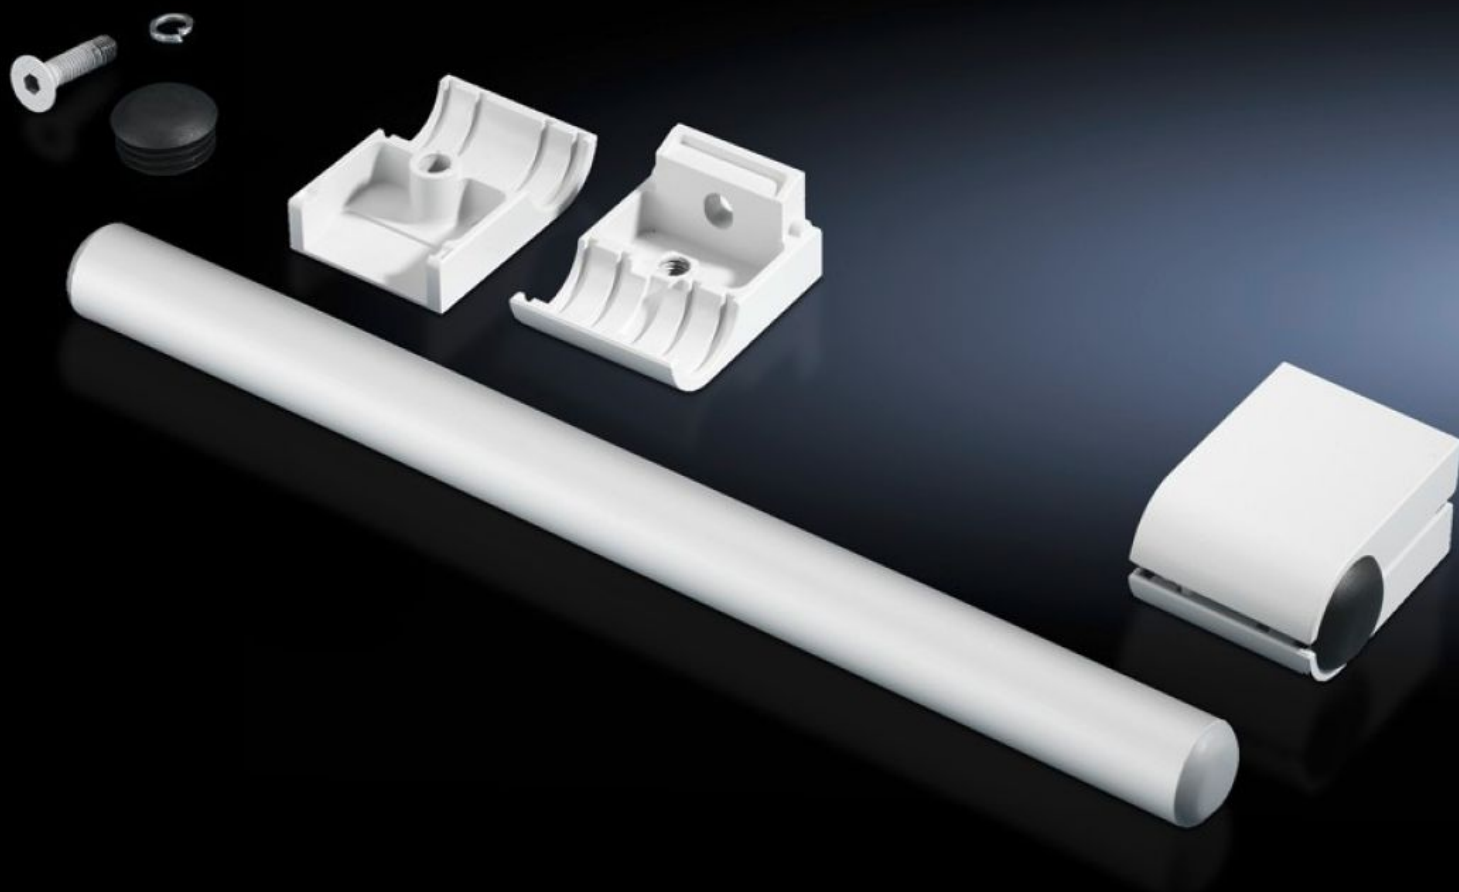

Rittal – The System.

Faster – better – everywhere.

SZ 2389.000 Jeu de poignées

État: 09.04.2026 (La source: rittal.com/ch-fr)

ENCLOSURES

POWER DISTRIBUTION

CLIMATE CONTROL

IT INFRASTRUCTURE

SOFTWARE & SERVICES

FRIEDHELM LOH GROUP