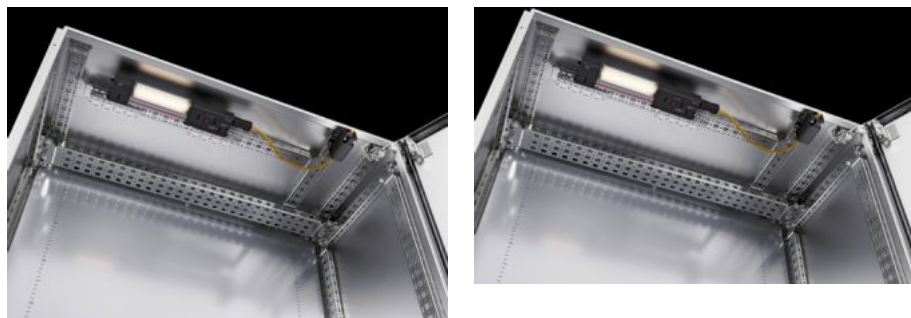

## Caractéristiques

Référence	AX 2519.110
Description produit	Pour maintenir la porte en position ouverte. Montage sans perçage du coffret.
Matériau	Tôle d'acier
Finition	Zinguée
Composition de la livraison	Matériel de fixation inclus
Position de montage	en haut / en bas
Consigne de montage	Pour intégration dans des coffrets AX en acier inoxydable uniquement en association avec rail pour équipement intérieur AX
Convient au type d'enveloppe	Coffrets AX en acier inoxydable
Unité d'emballage	1 p.
Poids net	0,14 kg
Poids brut	0,141 kg
Numéro du tarif douanier	83024900
ETIM 9	EC002626
ETIM 8	EC002626
Description produit	AX Blocage de porte, pour AX en acier inoxydable