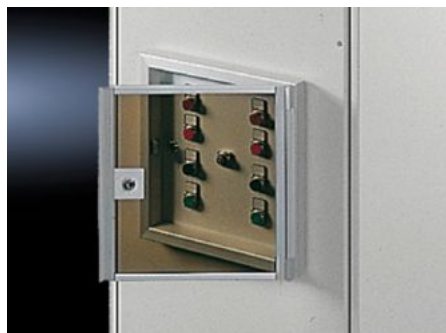

# FT 2791.000 - Fenêtres vitrées pour tableau de commande

Pour protéger les organes de commande et de signalisation. Avec une hauteur de montage de max. 35 mm, approprié aux tableaux de commande AX et AE.

## Caractéristiques

Référence	FT 2791.000
Matériau	Cadre : aluminium anodisé incolore Vitre : verre acrylique fumé
Composition de la livraison	Avec serrure de sécurité N° 3524 E
Pour référence(s)	2741.010 2741.000
Convient à	Type de coffret: Tableau de commande AX AE Largeur: = 377 mm Hauteur: = 297 mm
Unité d'emballage	1 p.
Poids net	1,6 kg
Poids brut	1,88 kg
Numéro du tarif douanier	76101000
ETIM 9	EC002527
ETIM 8	EC002527
ECLASS 8.0	27182204