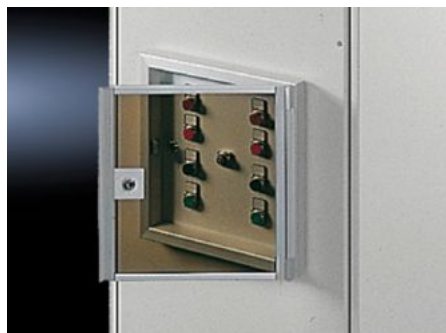

SOFTWARE & SERVICES

FRIEDHELM LOH GROUP

FT 2792.000 - Fenêtres vitrées pour tableau de commande

Pour protéger les organes de commande et de signalisation. Avec une hauteur de montage de max. 35 mm, approprié aux tableaux de commande AX et AE.

Caractéristiques

Référence	FT 2792.000
Matériau	Cadre : aluminium anodisé incolore Vitre : verre acrylique fumé
Composition de la livraison	Avec serrure de sécurité N° 3524 E
Pour référence(s)	2742.010 2742.000
Convient à	Type de coffret: Tableau de commande AX AE Largeur: = 377 mm Hauteur: = 377 mm
Unité d'emballage	1 p.
Poids net	2,086 kg
Poids brut	2,286 kg
Numéro du tarif douanier	76101000
ETIM 9	EC002527
ETIM 8	EC002527
ECLASS 8.0	27182204