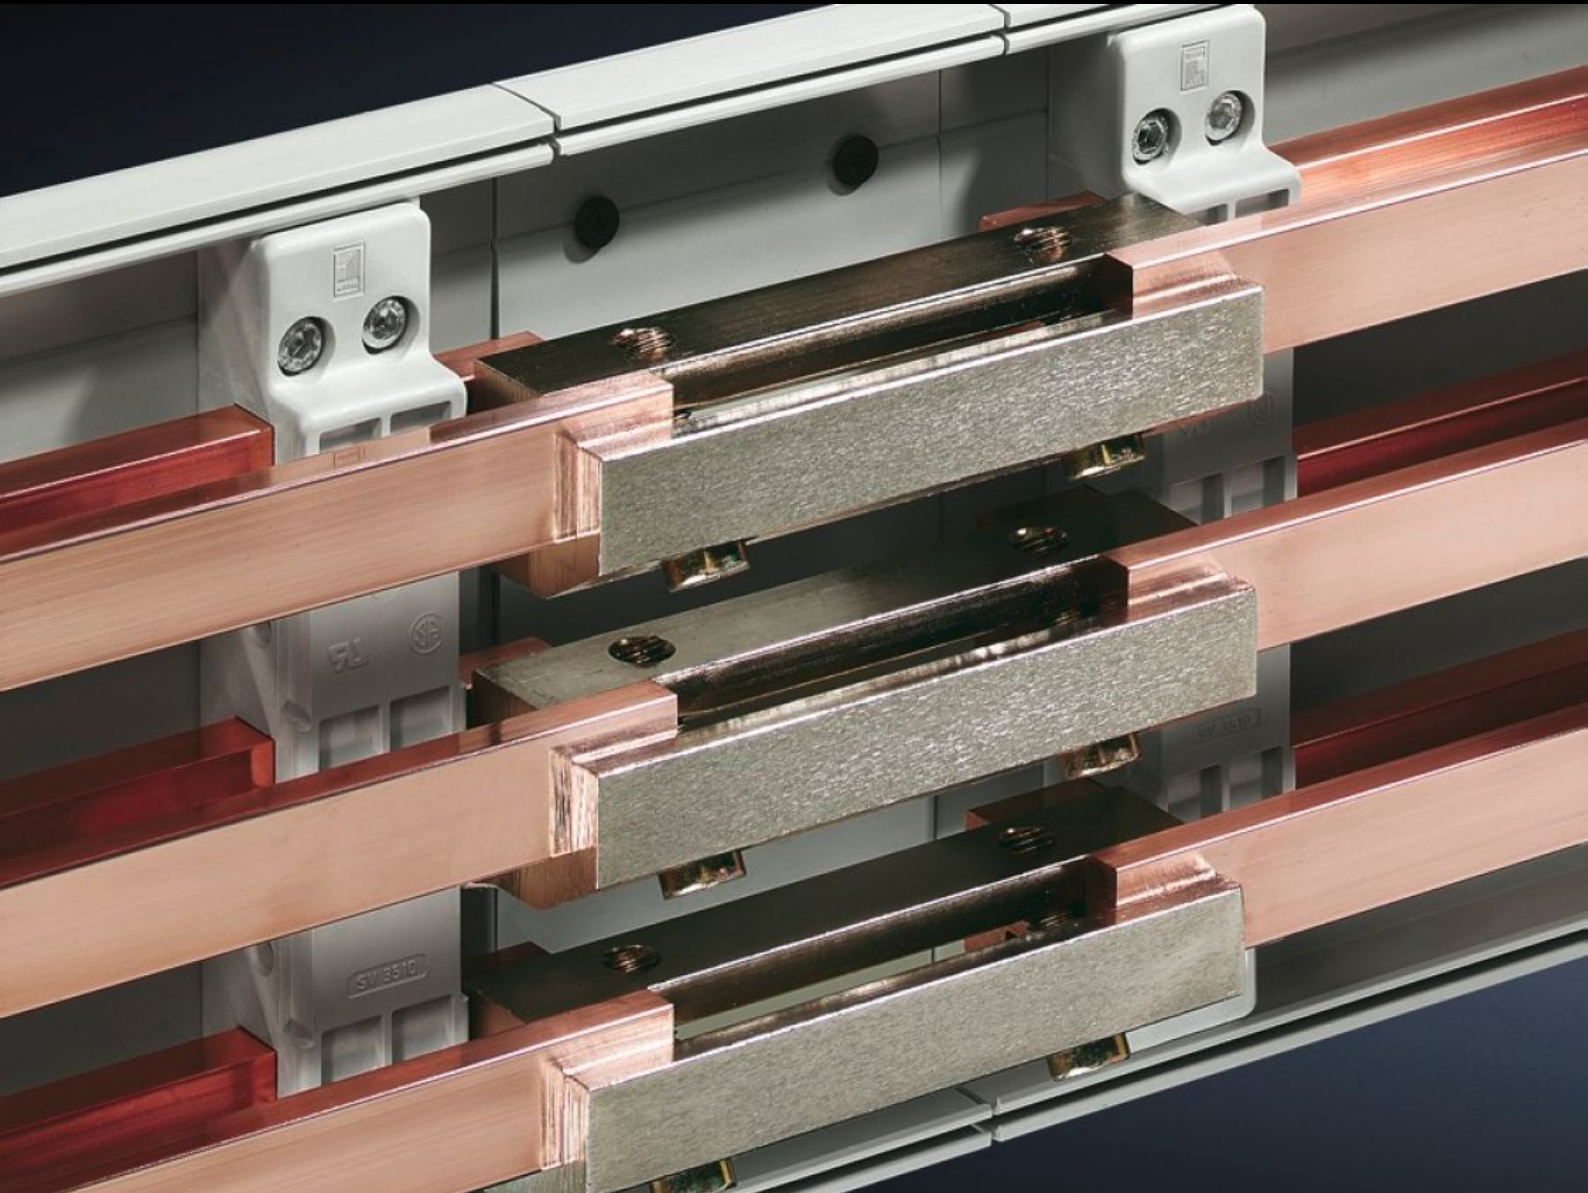

Rittal – The System.

Faster – better – everywhere.

SV 3504.000

Kits d'assemblage des barres PLS

État: 05.06.2026 (La source: rittal.com/ch-fr)

ENCLOSURES

POWER DISTRIBUTION

CLIMATE CONTROL

IT INFRASTRUCTURE

SOFTWARE & SERVICES

FRIEDHELM LOH GROUP