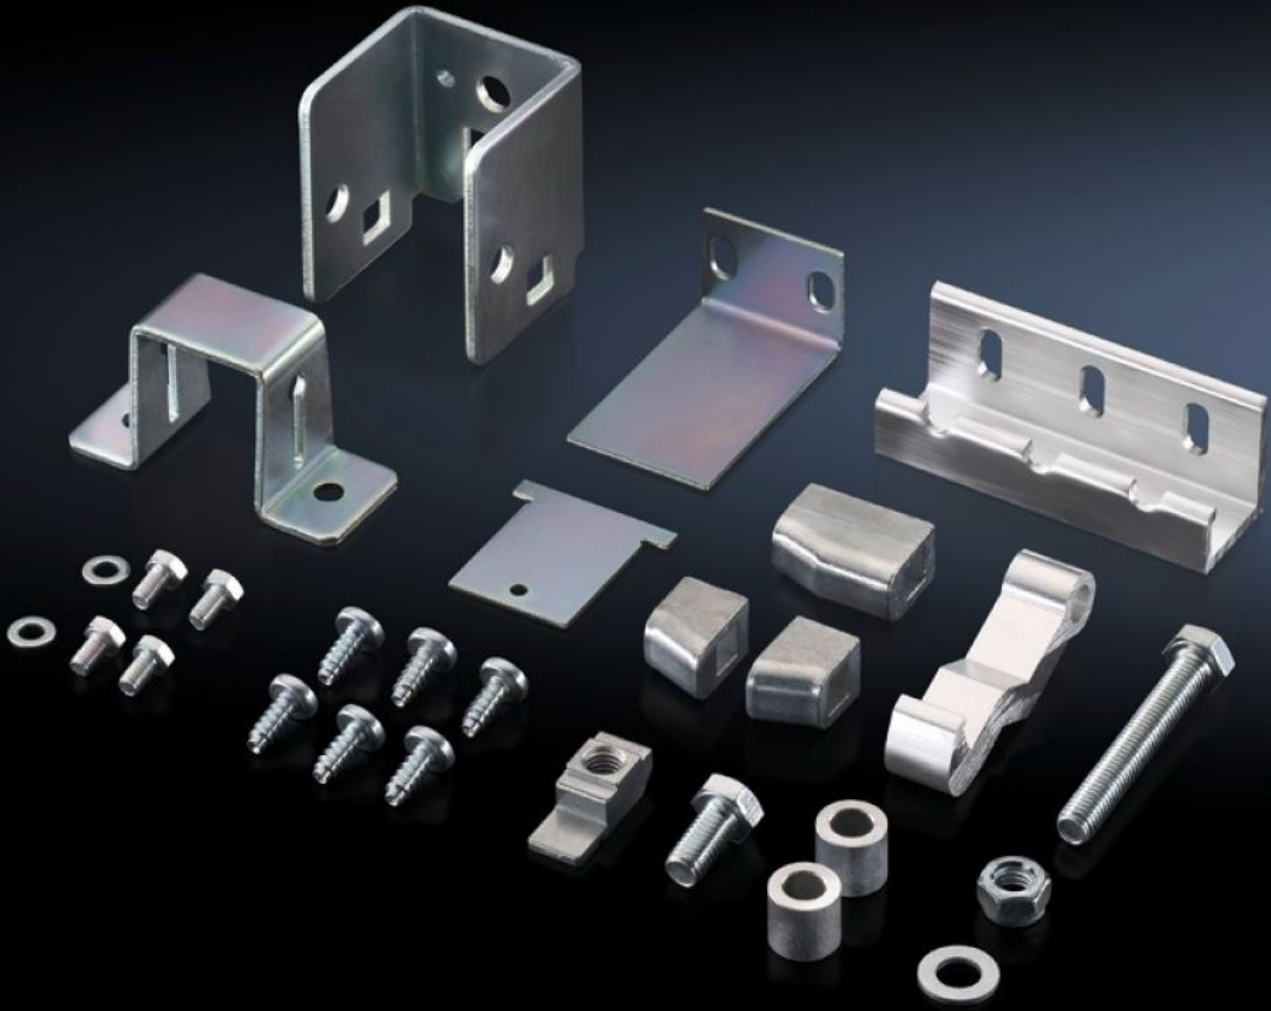

Rittal – The System.

Faster – better – everywhere.

TS 4911.000

Verrouillage de porte secondaire

État: 02.06.2025 (La source: rittal.com/ch-fr)

ENCLOSURES

POWER DISTRIBUTION

CLIMATE CONTROL

IT INFRASTRUCTURE

SOFTWARE & SERVICES

FRIEDHELM LOH GROUP

TS 4911.000 - Verrouillage de porte secondaire

Verrouillage pour porte secondaire pour le montage dans l'armoire secondaire.

Caractéristiques

Référence	TS 4911.000
Modèle	Pour armoires à une porte
Description produit	En ajoutant le capot de disjoncteur, cela respecte également la norme UL 508 A pour rangées d'armoires juxtaposées. Différents composants sont nécessaires pour cela en fonction des juxtapositions effectuées.
Possibilités de montage	Montage dans l'armoire secondaire
Unité d'emballage	1 p.
Poids net	0.47
Poids brut	0.531
Numéro du tarif douanier	83015000
EAN	4028177113947
ETIM 9	EC000327
ETIM 8	EC000327
ECLASS 8.0	27409217