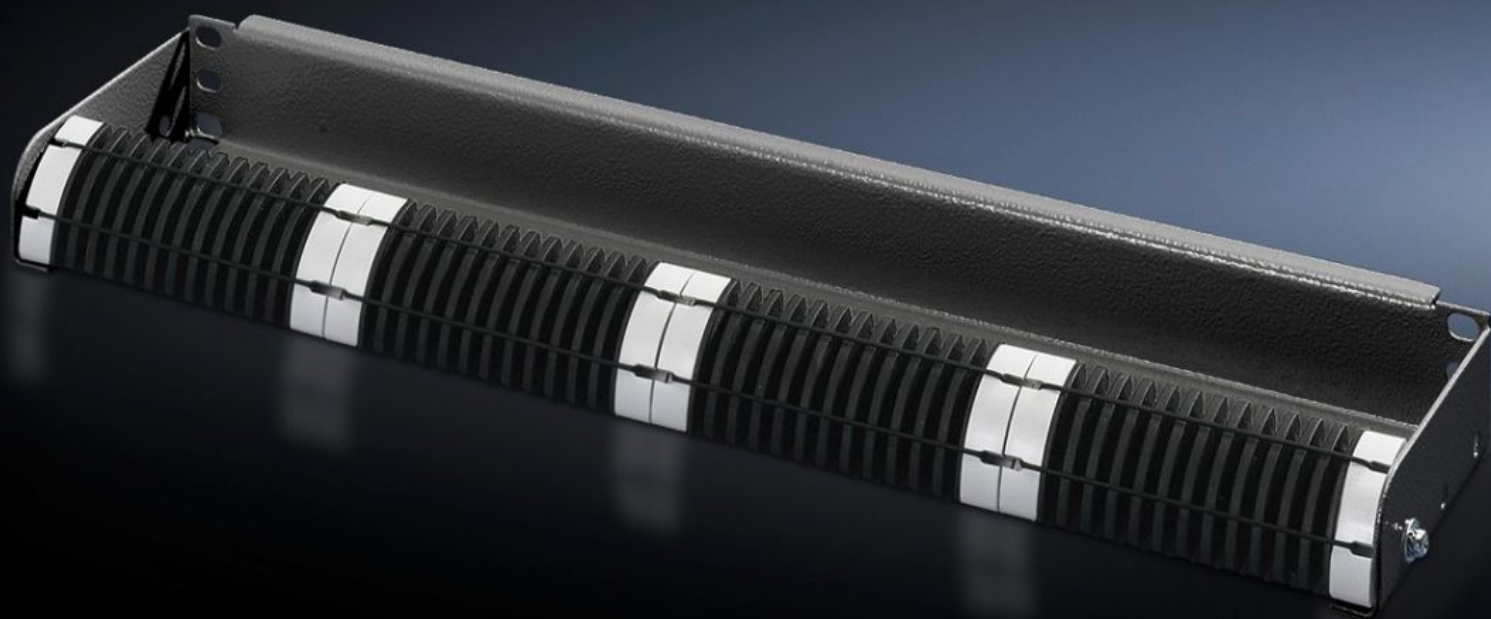

Rittal – The System.

Faster – better – everywhere.

DK 5302.203

Panneau à étriers de guidage, 1 U

État: 09.07.2026 (La source: rittal.com/ch-fr)

ENCLOSURES

POWER DISTRIBUTION

CLIMATE CONTROL

IT INFRASTRUCTURE

SOFTWARE & SERVICES

FRIEDHELM LOH GROUP

DK 5302.203 - Panneau à étriers de guidage, 1 U 19" (482,6 mm)

1 U, 4 étriers de guidage intégrés pour fibres optiques permettent le guidage optimal de max. 48 fibres.

Caractéristiques

Référence	DK 5302.203
Description produit	Les 4 étriers de guidage pour fibres optiques intégrés à l'avant permettent un rangement optimal des fibres individuelles (max. 48 fibres) tout en respectant les rayons de courbure minimaux.
Matériau	Panneau : tôle d'acier Étrier : matière plastique bi-composant
Dimensions	Largeur: 482,6 mm
Unités de hauteur	1 U
Unité d'emballage	1 p.
Poids net	0,9 kg
Poids brut	0,913 kg
Empreinte carbone/UE (sortie d'usine)	3,5 kg CO2 eq (Cat B)
Remarque sur la classification de l'empreinte carbone	Catégorie B : empreinte carbone (sortie d'usine) auto-déclarée calculée approximativement sur la base du poids du produit
Numéro du tarif douanier	83024200
ETIM 9	EC001130
ECLASS 8.0	19170113
Description produit	IT Panneau guide-câbles 19" 1U