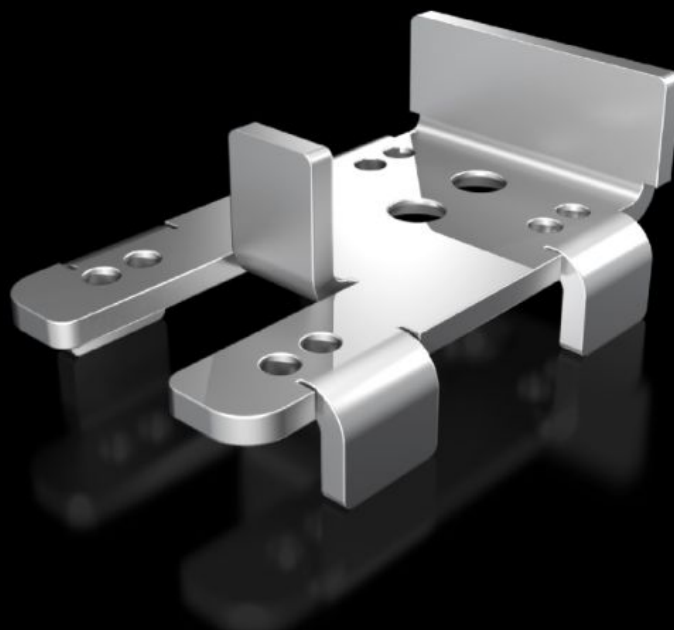

# VX 5302.351

# VX 5302.351 - Équerres de montage pour contact de porte dans armoires VX et baies VX IT, TX CableNet

Pour fixer un contact de porte sur l'ossature.