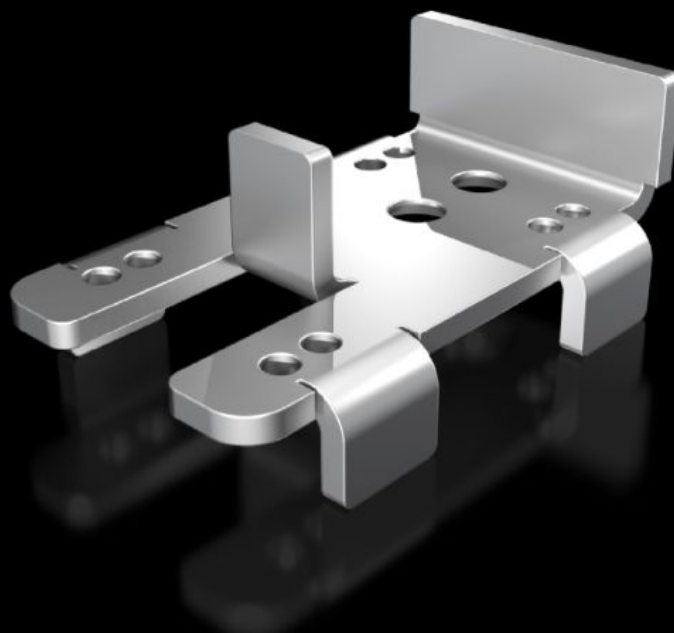

Rittal – The System.

Faster – better – everywhere.

VX 5302.351

Équerres de montage

État: 03.11.2025 (La source: rittal.com/ch-fr)

ENCLOSURES

POWER DISTRIBUTION

CLIMATE CONTROL

IT INFRASTRUCTURE

SOFTWARE & SERVICES

FRIEDHELM LOH GROUP

VX 5302.351 - Équerres de montage pour contact de porte dans armoires VX et baies VX IT, TX CableNet

Pour fixer un contact de porte sur l'ossature.

Caractéristiques

Référence	VX 5302.351
Description produit	Pour fixer un contact de porte à l'ossature des armoires VX et des baies VX IT et TX CableNet en association avec les différents modèles de porte de ces modèles. En fonction du modèle de porte choisi, la fixation s'effectue, en haut, sur la partie horizontale supérieure de l'ossature ou sur les profilés verticaux latéraux.
Composition de la livraison	Matériel de fixation inclus
Unité d'emballage	1 p.
Poids net	0.065
Poids brut	0.069
Numéro du tarif douanier	83024900
EAN	4028177965645
ETIM 9	EC002620
ECLASS 8.0	27189234