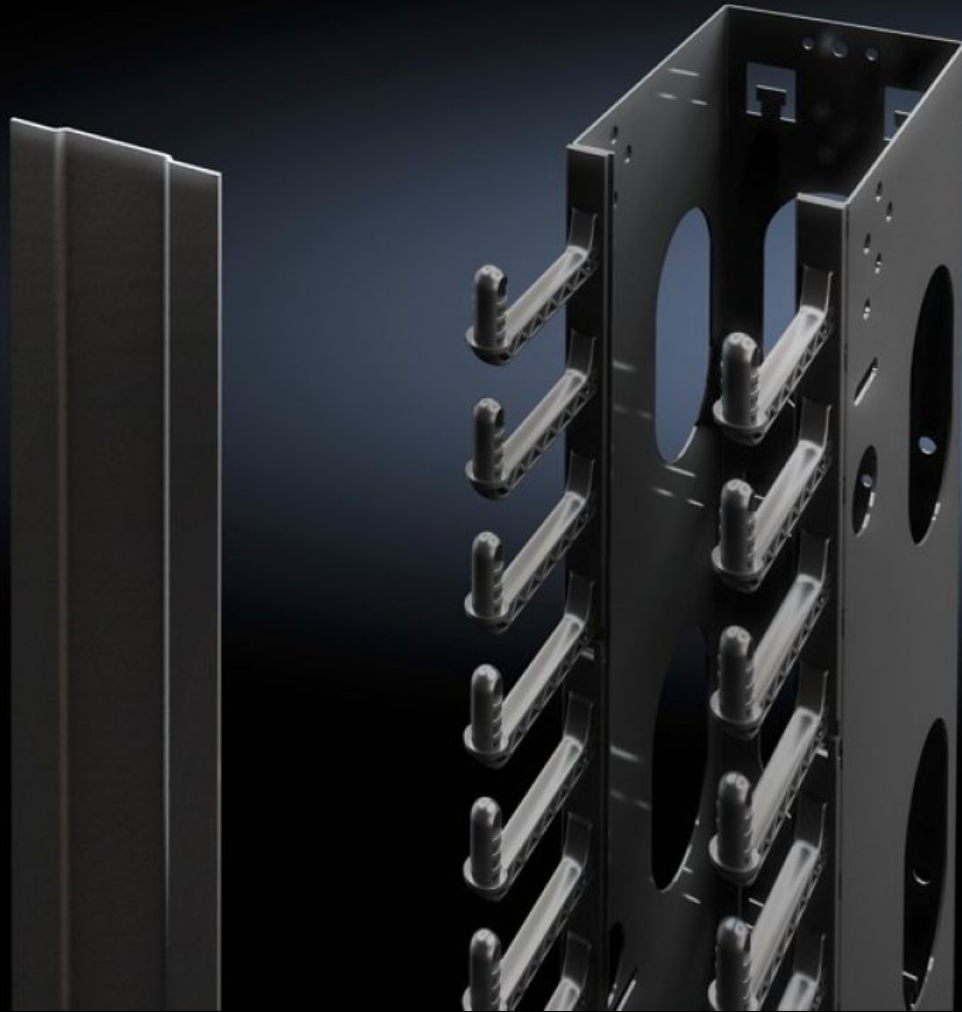

Rittal – The System.

Faster – better – everywhere.

DK 5502.145 Goulotte de câblage

État: 02.04.2026 (La source: rittal.com/ch-fr)

ENCLOSURES

POWER DISTRIBUTION

CLIMATE CONTROL

IT INFRASTRUCTURE

SOFTWARE & SERVICES

FRIEDHELM LOH GROUP

DK 5502.145 - Goulotte de câblage pour TS IT, TE

Goulotte de câbles avec couvercle amovible à charnières des deux côtés.

Caractéristiques

Référence	DK 5502.145
Description produit	La goulotte de câblage possède un couvercle amovible montée sur charnières des deux côtés et peut de plus être vissée.
Avantages	Montage simple grâce à la fixation rapide sans outil Haute densité d'intégration grâce au guidage des câbles sur chaque unité de hauteur Possibilité de juxtaposer dos à dos
Matériau	Tôle d'acier Matière plastique selon UL 94-V0
Couleur	RAL 9005
Composition de la livraison	Avec couvercle et matériel de fixation Avec 4 brides de câbles pour les réserves de câbles
Unités de hauteur	42 U
Convient à	Type de coffret: TS IT TE Largeur: 800 mm Hauteur: 2.200 mm
Convient à la largeur	800 mm
Unité d'emballage	1 p.
Poids net	8,298 kg
Poids brut	8,735 kg

Caractéristiques

Numéro du tarif douanier	73269098
ECLASS 8.0	27400604
Description produit	Goulotte de câblage 42U pour haut. 2200mm
