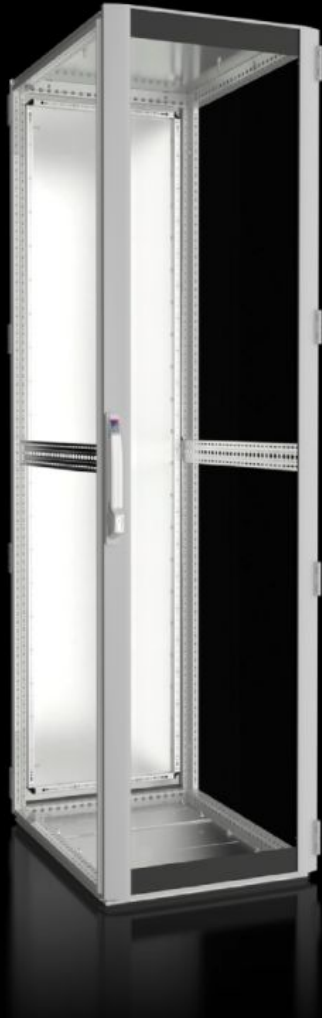

Rittal – The System.

Faster – better – everywhere.

DK 5531.790

Baie réseau/serveur TS IT

État: 26.05.2026 (La source: rittal.com/ch-fr)

ENCLOSURES

POWER DISTRIBUTION

CLIMATE CONTROL

IT INFRASTRUCTURE

SOFTWARE & SERVICES

FRIEDHELM LOH GROUP