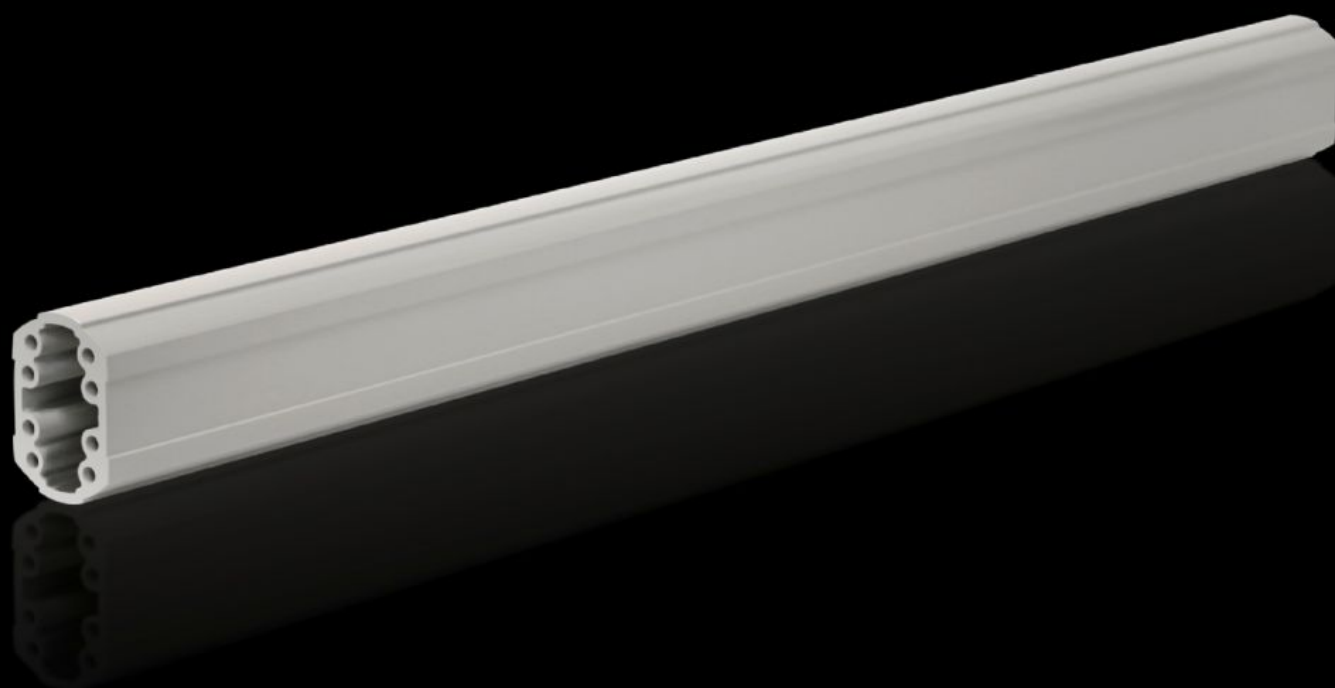

Rittal – The System.

Faster – better – everywhere.

CP 6206.100 Profilé porteur CP 60

État: 18.04.2026 (La source: rittal.com/ch-fr)

ENCLOSURES

POWER DISTRIBUTION

CLIMATE CONTROL

IT INFRASTRUCTURE

SOFTWARE & SERVICES

FRIEDHELM LOH GROUP

CP 6206.100 - Profilé porteur CP 60 Plein

Fixation sur les éléments de jonction à l'aide de 4 vis autotaraudeuses dans le canal de vissage. Longueur libre, pas de taraudage à réaliser. Goulotte de câbles monobloc de grande section.

Caractéristiques

Référence	CP 6206.100
Description produit	Fixation sur les éléments de jonction à l'aide de 4 vis autotaraudeuses dans le canal de vissage. Longueur libre, pas de taraudage à réaliser. Goulotte de câbles monobloc de grande section.
Matériau	Profilé porteur : profilé en aluminium extrudé
Couleur	Profilé porteur : RAL 7035
Composition de la livraison	Profilé porteur
Longueur	1 000 mm
Dimensions	Largeur: 59 mm Hauteur: 85 mm Longueur: 1.000 mm
Unité d'emballage	1 p.
Poids net	4,9 kg
Poids brut	5,158 kg
Numéro du tarif douanier	76042100
ETIM 9	EC000882
ECLASS 8.0	27400556
Description produit	Profilé porteur bras porteur 60 monobloc