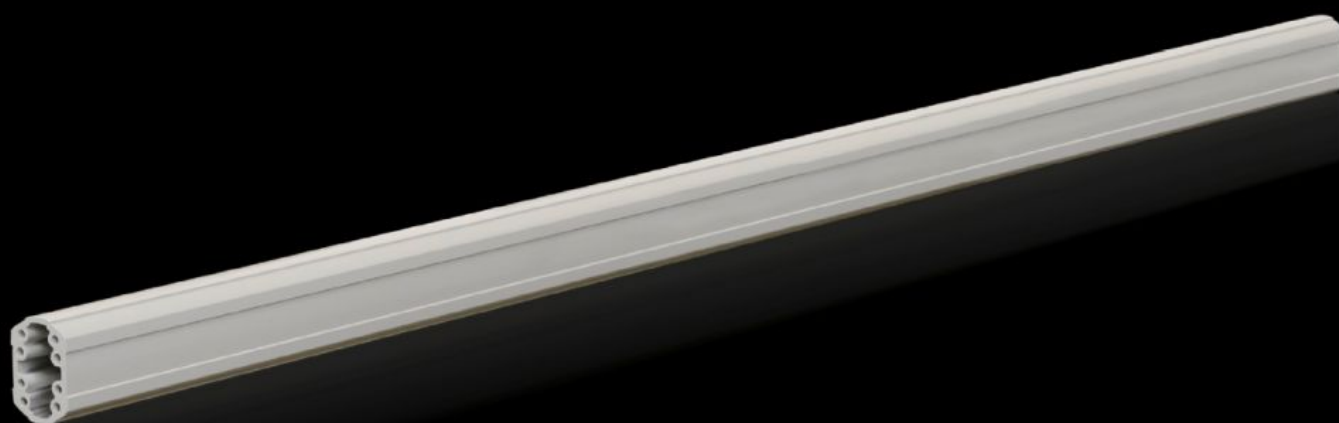

Rittal – The System.

Faster – better – everywhere.

CP 6206.200 Profilé porteur CP 60

État: 16.05.2025 (La source: rittal.com/ch-fr)

ENCLOSURES

POWER DISTRIBUTION

CLIMATE CONTROL

IT INFRASTRUCTURE

SOFTWARE & SERVICES

FRIEDHELM LOH GROUP

CP 6206.200 - Profilé porteur CP 60 Plein

Fixation sur les éléments de jonction à l'aide de 4 vis autotaraudeuses dans le canal de vissage. Longueur libre, pas de taraudage à réaliser. Goulotte de câbles monobloc de grande section.

Caractéristiques

Référence	CP 6206.200
Description produit	Fixation sur les éléments de jonction à l'aide de 4 vis autotaraudeuses dans le canal de vissage. Longueur libre, pas de taraudage à réaliser. Goulotte de câbles monobloc de grande section.
Matériau	Profilé porteur : profilé en aluminium extrudé
Couleur	Profilé porteur : RAL 7035
Composition de la livraison	Profilé porteur
Longueur	2 000mm
Dimensions	Largeur: 59 mm Hauteur: 85 mm Longueur: 2.000 mm
Unité d'emballage	1 p.
Poids net	9.816
Poids brut	10.333
Numéro du tarif douanier	76042100
EAN	4028177684287
ETIM 9	EC000882
ECLASS 8.0	27400556