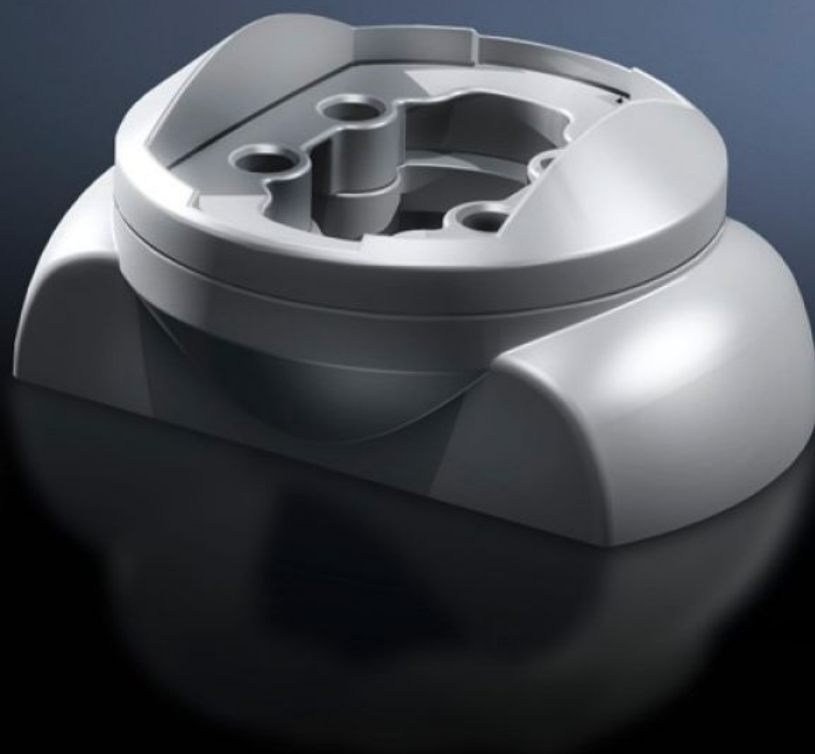

Rittal – The System.

Faster – better – everywhere.

CP 6206.360 Fixation CP 60

État: 13.05.2026 (La source: rittal.com/ch-fr)

ENCLOSURES

POWER DISTRIBUTION

CLIMATE CONTROL

IT INFRASTRUCTURE

SOFTWARE & SERVICES

FRIEDHELM LOH GROUP

CP 6206.360 - Fixation CP 60 pour raccordement au bras porteur 120 x 65 mm

Pour la fixation fixe du coffret sur le bras porteur 60

Caractéristiques

Référence	CP 6206.360
Description produit	Pour la fixation fixe du coffret sur le bras porteur 60
Matériau	Fonte de zinc
Couleur	RAL 7035
Composition de la livraison	Avec joints d'étanchéité Vis auto-taraudeuses pour fixation du profilé porteur
Rifid y/n	Oui
Unité d'emballage	1 p.
Poids net	1 kg
Poids brut	1,12 kg
Numéro du tarif douanier	83024900
ETIM 9	EC002625
ECLASS 8.0	27189234
Description produit	Fixation pour bras porteur 60 empreinte 120x60mm