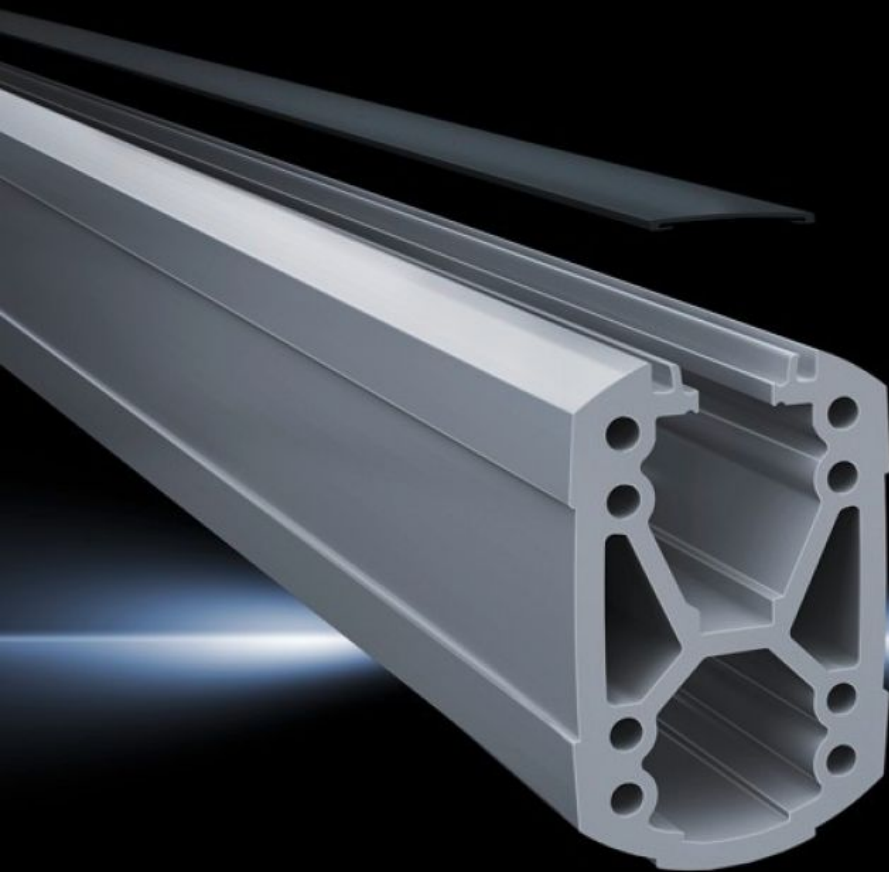

Rittal – The System.

Faster – better – everywhere.

CP 6212.150

Profilé porteur CP 120

État: 13.05.2026 (La source: rittal.com/ch-fr)

ENCLOSURES

POWER DISTRIBUTION

CLIMATE CONTROL

IT INFRASTRUCTURE

SOFTWARE & SERVICES

FRIEDHELM LOH GROUP

CP 6212.150 - Profilé porteur CP 120 à capot amovible

Fixation sur les éléments de jonction à l'aide de 4 vis autotaraudeuses dans le canal de vissage. Longueur libre, pas de taraudage à réaliser. Goulotte de câbles à capot amovible permettant un accès aisé pour la maintenance et la pose des câbles pré-confectionnés avec fiches. Profilés en X pour une résistance maximale avec goulottes spacieuses pour les câbles. La goulotte supérieure est prévue pour les câbles avec fiches grand format (p. ex. DVI ou VGA) et utilisable dans l'ensemble du système.

Caractéristiques

Référence	CP 6212.150
Description produit	Fixation sur les éléments de jonction à l'aide de 4 vis autotaraudeuses dans le canal de vissage. Longueur libre, pas de taraudage à réaliser. Goulotte de câbles à capot amovible permettant un accès aisé pour la maintenance et la pose des câbles pré-confectionnés avec fiches. Profilés en X pour une résistance maximale avec goulottes spacieuses pour les câbles. La goulotte supérieure est prévue pour les câbles avec fiches grand format (p. ex. DVI ou VGA) et utilisable dans l'ensemble du système.
Matériau	Profilé porteur : profilé en aluminium extrudé Recouvrement : matière plastique
Couleur	Profilé porteur : RAL 7035 Capot : RAL 7024
Composition de la livraison	Profilé porteur Couvercle encliquetable
Longueur	500 mm
Dimensions	Largeur: 75 mm Hauteur: 120 mm Longueur: 500 mm
Unité d'emballage	1 p.
Poids net	4,631 kg
Poids brut	4,831 kg
Numéro du tarif douanier	76042100