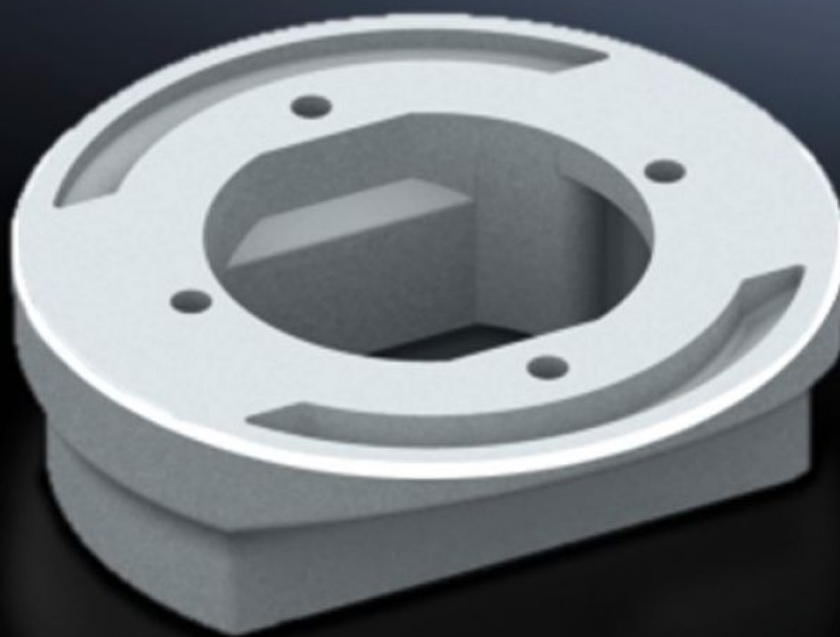

Rittal – The System.

Faster – better – everywhere.

CP 6212.500 Adaptateurs

État: 13.05.2026 (La source: rittal.com/ch-fr)

ENCLOSURES

POWER DISTRIBUTION

CLIMATE CONTROL

IT INFRASTRUCTURE

SOFTWARE & SERVICES

FRIEDHELM LOH GROUP