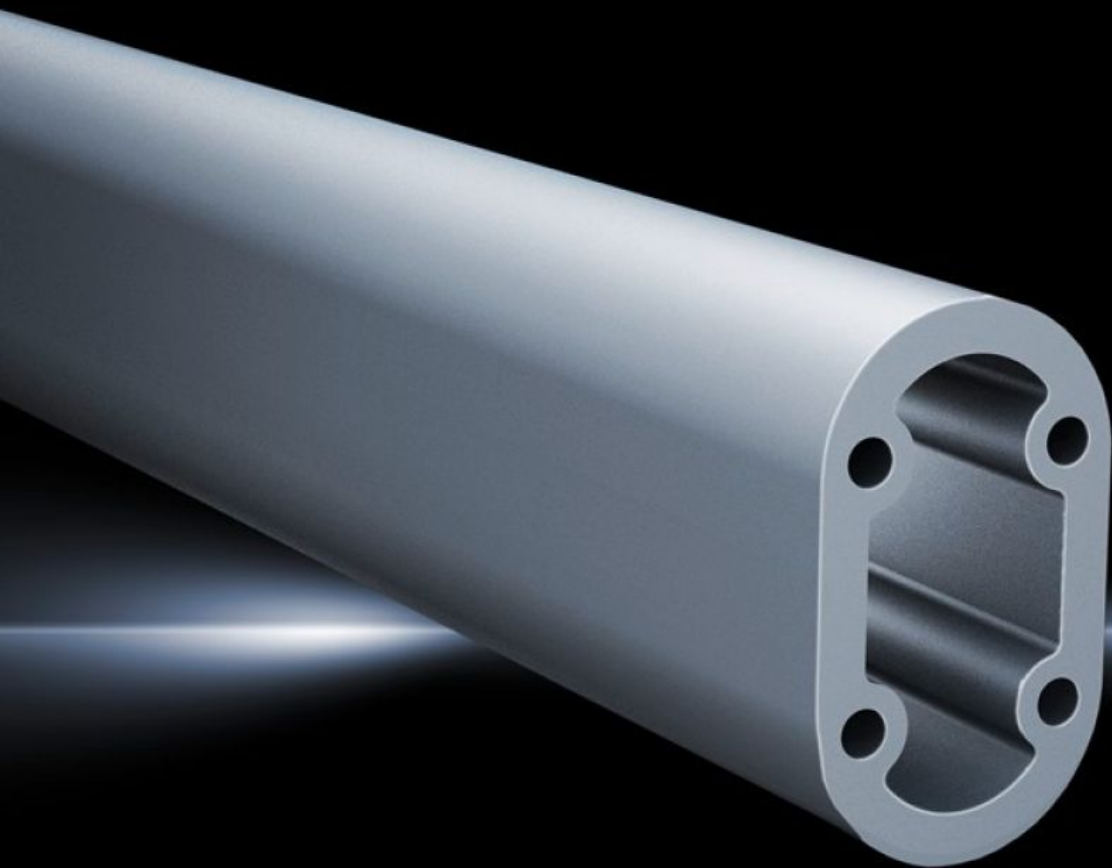

Rittal – The System.

Faster – better – everywhere.

CP 6515.000

Profils porteurs CP-L

État: 13.05.2026 (La source: rittal.com/ch-fr)

ENCLOSURES

POWER DISTRIBUTION

CLIMATE CONTROL

IT INFRASTRUCTURE

SOFTWARE & SERVICES

FRIEDHELM LOH GROUP