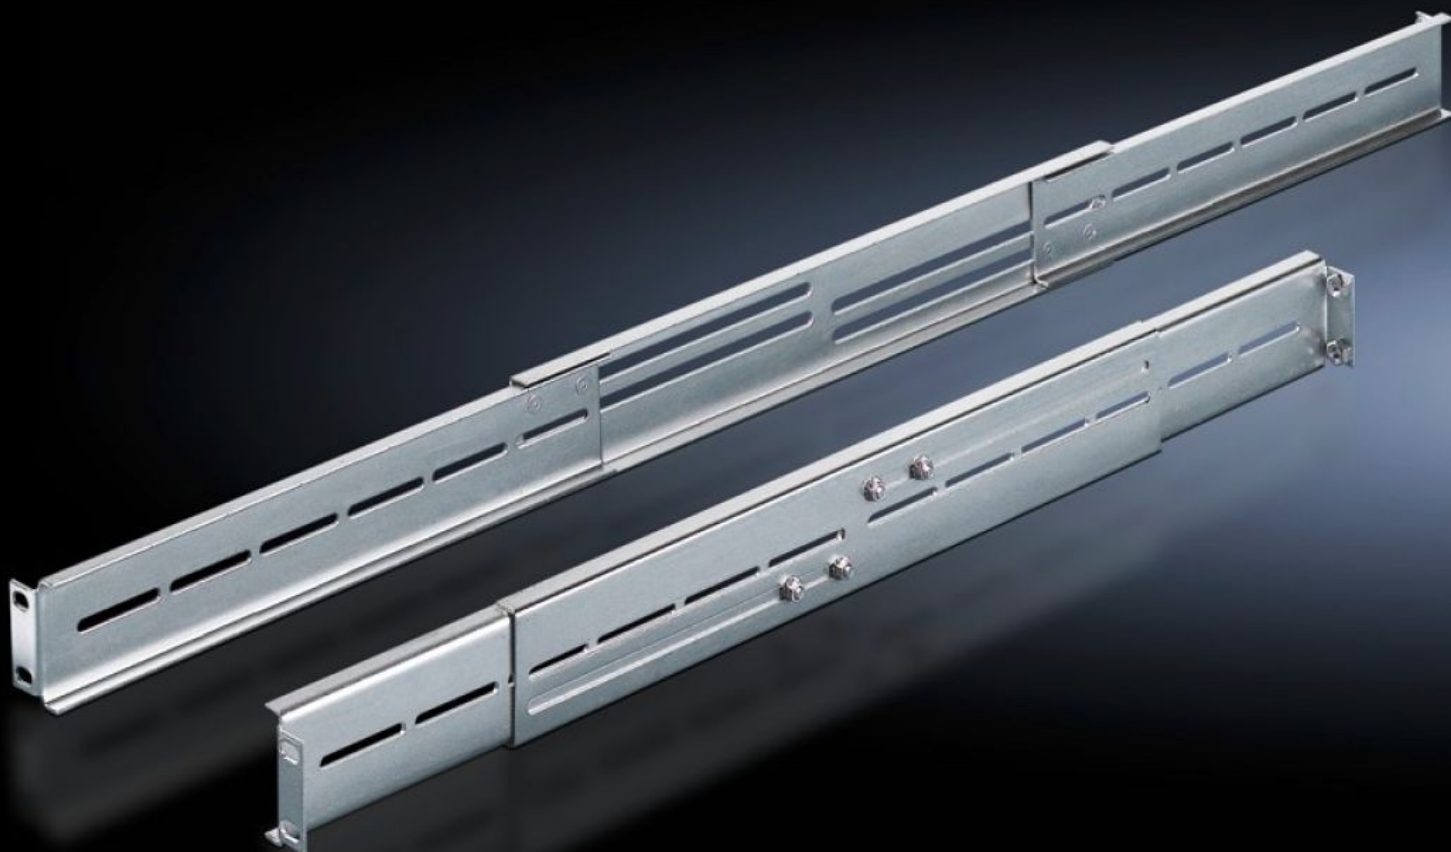

Rittal – The System.

Faster – better – everywhere.

DK 7063.850

Kit de montage, réglable en profondeur

État: 12.06.2026 (La source: rittal.com/ch-fr)

ENCLOSURES

POWER DISTRIBUTION

CLIMATE CONTROL

IT INFRASTRUCTURE

SOFTWARE & SERVICES

FRIEDHELM LOH GROUP

DK 7063.850 - Kit de montage, réglable en profondeur pour tablettes 19"

Kit de montage pour tablettes d'appareillage et tiroirs, réglable en profondeur.

Caractéristiques

Référence	DK 7063.850
Description produit	En fonction de l'écartement des deux plans 19" dans la profondeur, le kit de montage est vissé entre les montants en L ou les cadres de montage 19".
Matériau	Tôle d'acier
Finition	Zinguée
Composition de la livraison	Matériel de fixation inclus
Écartement entre les plans 19"	550 - 850 mm
Dimensions de montage	Installation depth for components: 482,6 mm Largeur de montage pour les composants: 19"
Unité d'emballage	2 p.
Poids net	1,852 kg
Poids brut	2,052 kg
Numéro du tarif douanier	83024900
ECLASS 8.0	27189261
Description produit	Rails serveurs 19"