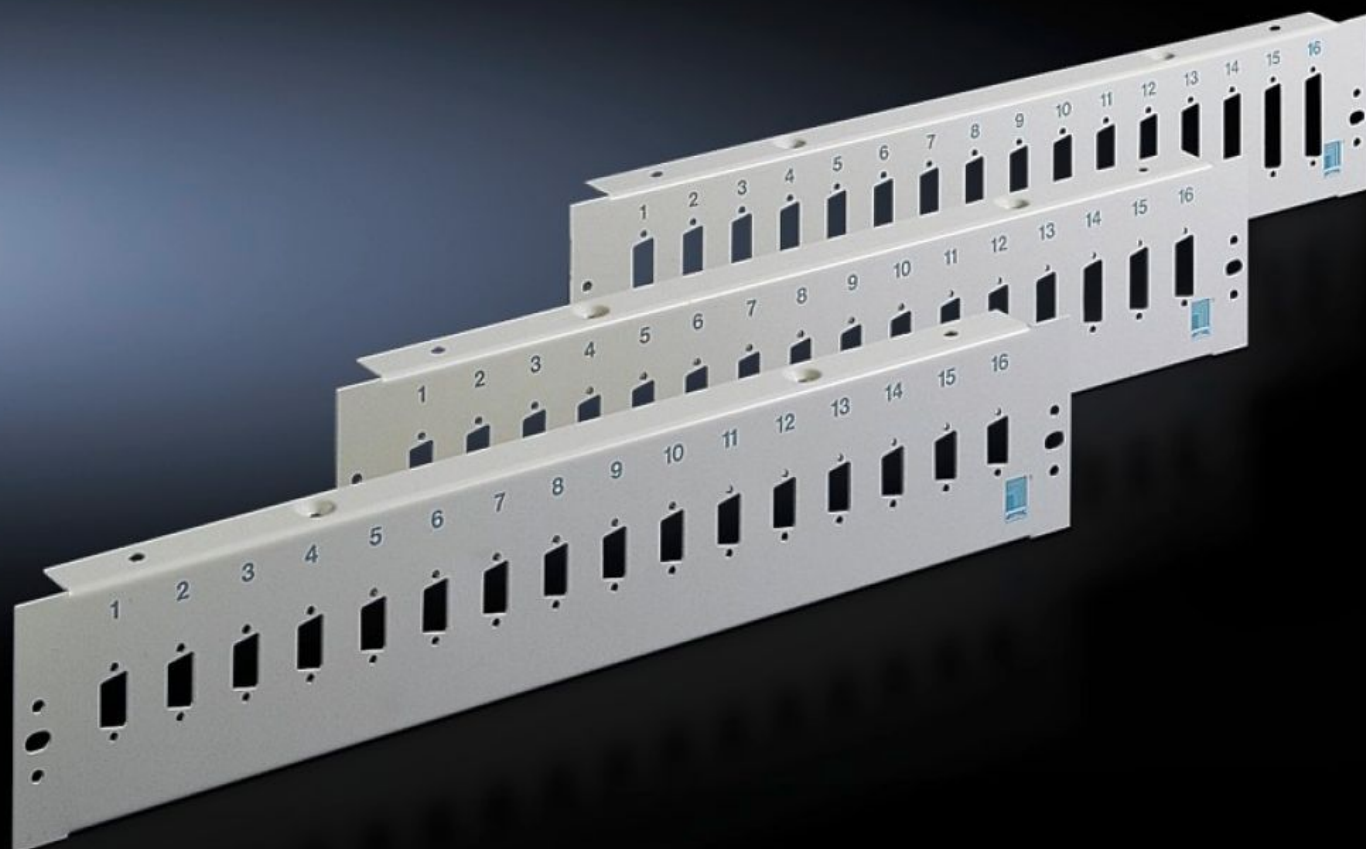

Rittal – The System.

Faster – better – everywhere.

DK 7087.535 Patch-panel

État: 25.05.2026 (La source: rittal.com/ch-fr)

ENCLOSURES

POWER DISTRIBUTION

CLIMATE CONTROL

IT INFRASTRUCTURE

SOFTWARE & SERVICES

FRIEDHELM LOH GROUP