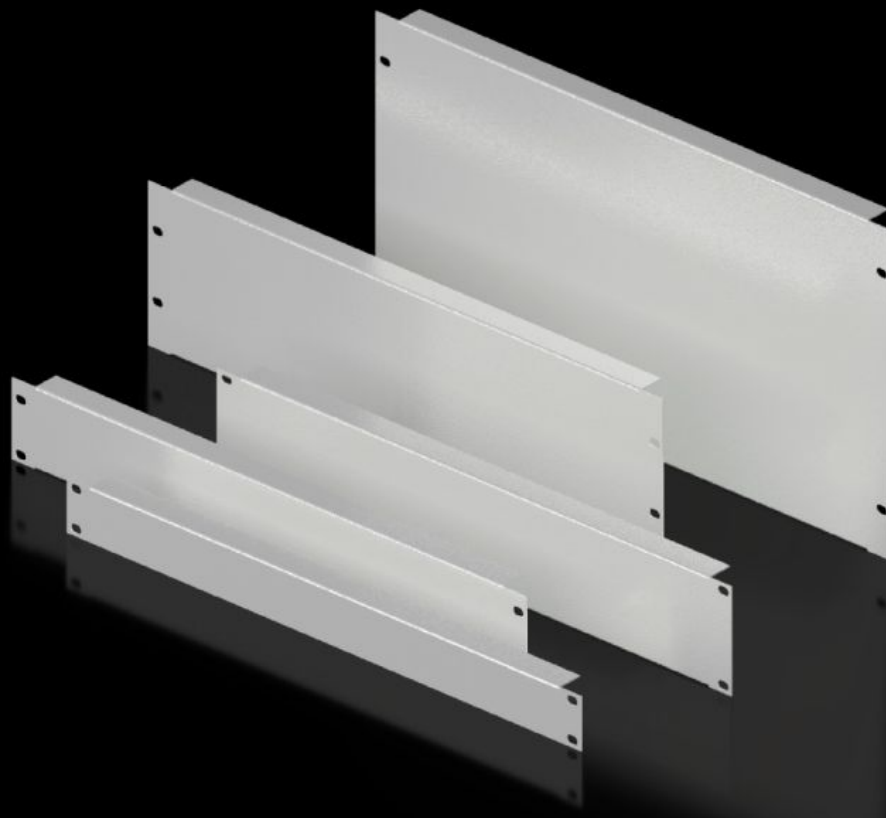

Rittal – The System.

Faster – better – everywhere.

DK 7156.035 Plaque pleine 19"

État: 05.09.2025 (La source: rittal.com/ch-fr)

ENCLOSURES

POWER DISTRIBUTION

CLIMATE CONTROL

IT INFRASTRUCTURE

SOFTWARE & SERVICES

FRIEDHELM LOH GROUP

DK 7156.035 - Plaque pleine 19"

Pour recouvrir les emplacements non utilisés ou pour réaliser des installations personnalisées.

Caractéristiques

Référence	DK 7156.035
Description produit	Pour recouvrir les emplacements non utilisés ou pour réaliser des installations personnalisées.
Matériau	Tôle d'acier
Couleur	RAL 7035
Build-up height	266 mm
Dimensions	Largeur: 482,6 mm
Unités de hauteur	6 U
Unité d'emballage	2 p.
Poids net	2.94
Poids brut	3.14
Empreinte carbone/UE (sortie d'usine)	12,5 kg CO2 eq (Cat B)
Remarque sur la classification de l'empreinte carbone	Catégorie B : empreinte carbone (sortie d'usine) auto-déclarée calculée approximativement sur la base du poids du produit
Numéro du tarif douanier	94039910
EAN	4028177165779
ETIM 9	EC000456
ECLASS 8.0	27189217