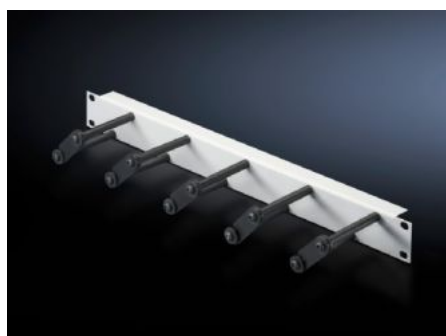

IT INFRASTRUCTURE

SOFTWARE & SERVICES

FRIEDHELM LOH GROUP

DK 7257.050 - Panneaux à étriers avec chaînons de guidage des câbles pour une gestion de câbles horizontale

Pour le guidage horizontal des câbles de répartition avec des chaînons de guidage des câbles, permettent la modification et l'extension aisées du câblage grâce à l'ouverture des différents chaînons de guidage.

Caractéristiques

Référence	DK 7257.050
Description produit	Pour le guidage horizontal des câbles de répartition avec 5 chaînons guide-câbles. Les modifications ou extensions du câblage sont aisées grâce aux chaînons qui s'ouvrent individuellement.
Matériau	Panneau : tôle d'acier, laquée Chaînons de guide-câbles : matière plastique
Couleur	Panneau : RAL 7035 Chaînons de guide-câbles : RAL 9005
Depth of bars	100 mm
Number bars per U	5
Dimensions	Largeur: 482,6 mm
Unités de hauteur	1 U
Unité d'emballage	1 p.
Poids net	0,6 kg