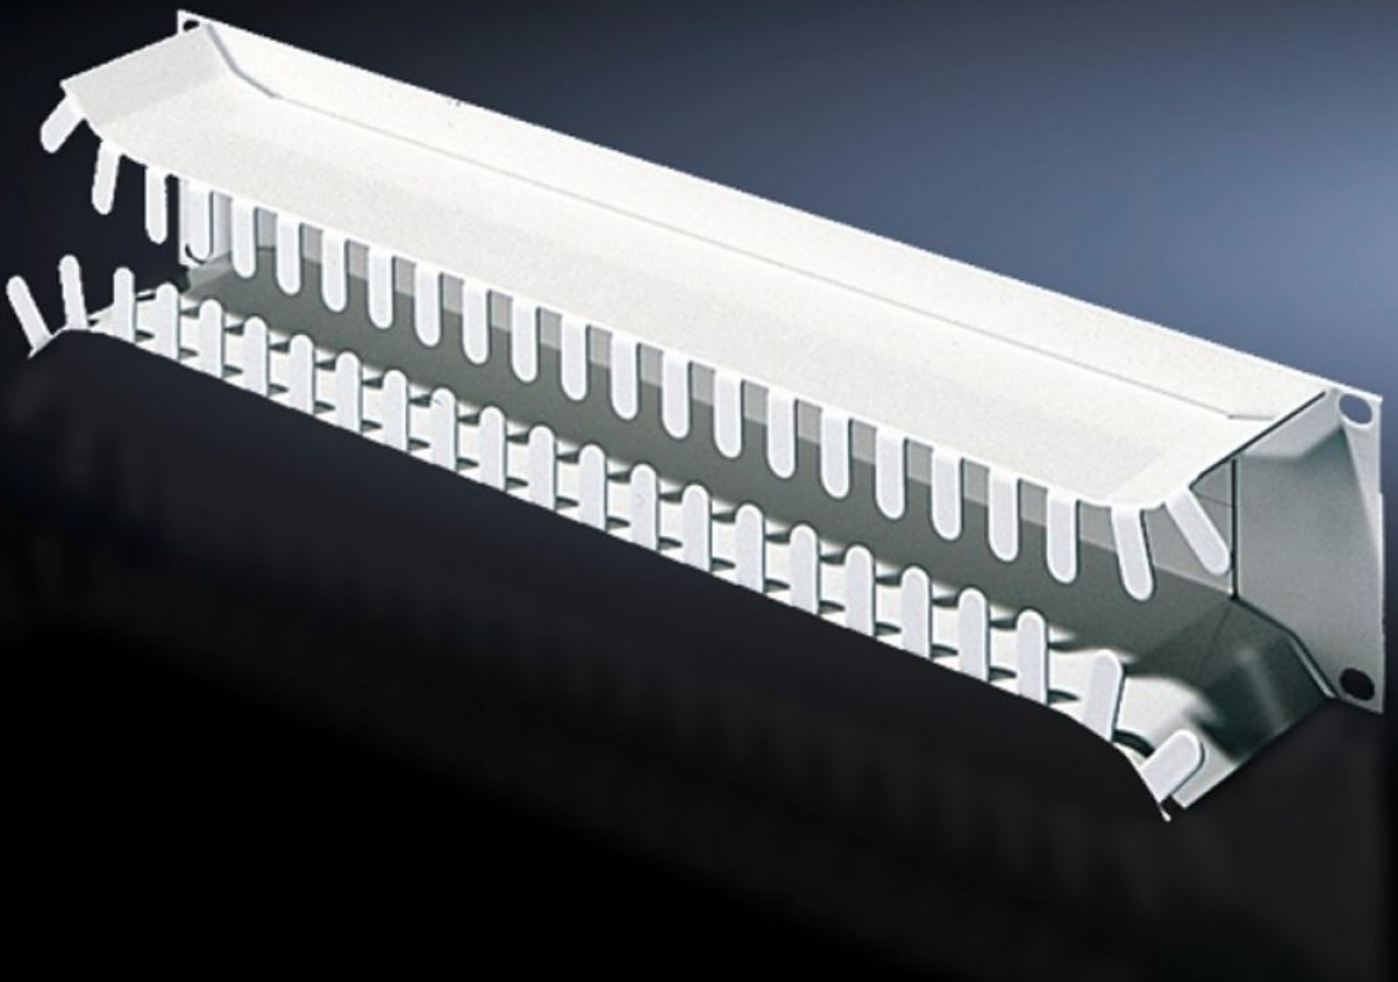

Rittal – The System.

Faster – better – everywhere.

DK 7269.135

Panneau guide-câbles, 2 U

État: 22.05.2026 (La source: rittal.com/ch-fr)

ENCLOSURES

POWER DISTRIBUTION

CLIMATE CONTROL

IT INFRASTRUCTURE

SOFTWARE & SERVICES

FRIEDHELM LOH GROUP

DK 7269.135 - Panneau guide-câbles, 2 U

Pour recevoir les fibres optiques et les câbles en cuivre.

Caractéristiques

Référence	DK 7269.135
Description produit	Pour recevoir les câbles optiques et cuivre. Les fibres qui viennent des patch-panels sont posées dans le bac via les passages et peuvent être réparties latéralement. Les ouvertures arrondies protègent les gaines de câbles.
Matériau	Tôle d'acier
Finition	Laqué
Couleur	RAL 7035
Unités de hauteur	2 U
Unité d'emballage	1 p.
Poids net	1,591 kg
Poids brut	1,773 kg
Empreinte carbone/UE (sortie d'usine)	6,8 kg CO2 eq (Cat B)
Remarque sur la classification de l'empreinte carbone	Catégorie B : empreinte carbone (sortie d'usine) auto-déclarée calculée approximativement sur la base du poids du produit
Numéro du tarif douanier	83024200
ETIM 9	EC000322
ECLASS 8.0	27400604
Description produit	Panneau guidage de câbles