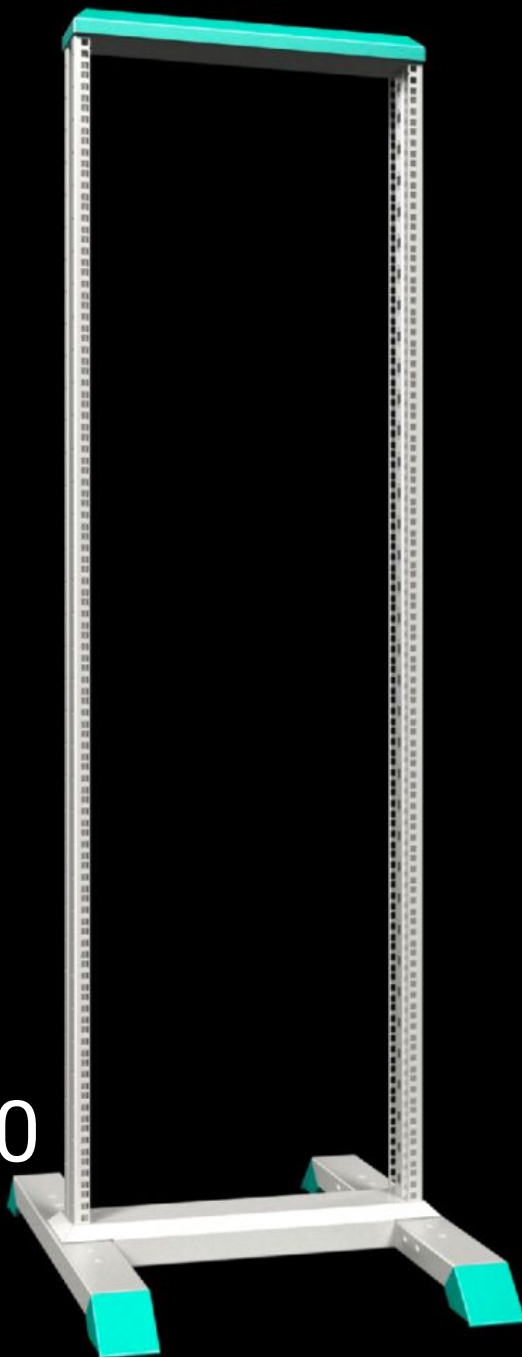

Rittal – The System.

Faster – better – everywhere.

DK 7396.000 Data Rack

État: 07.07.2026 (La source: rittal.com/ch-fr)

ENCLOSURES

POWER DISTRIBUTION

CLIMATE CONTROL

IT INFRASTRUCTURE

SOFTWARE & SERVICES

FRIEDHELM LOH GROUP