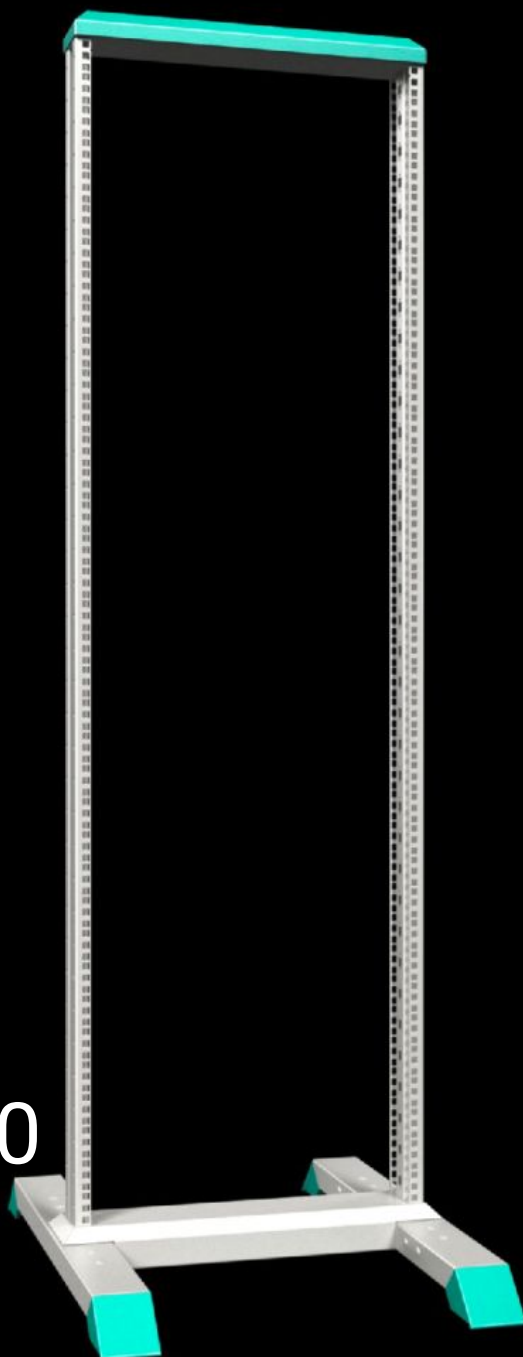

Rittal – The System.

Faster – better – everywhere.

DK 7445.000 Data Rack

État: 20.06.2026 (La source: rittal.com/ch-fr)

ENCLOSURES

POWER DISTRIBUTION

CLIMATE CONTROL

IT INFRASTRUCTURE

SOFTWARE & SERVICES

FRIEDHELM LOH GROUP