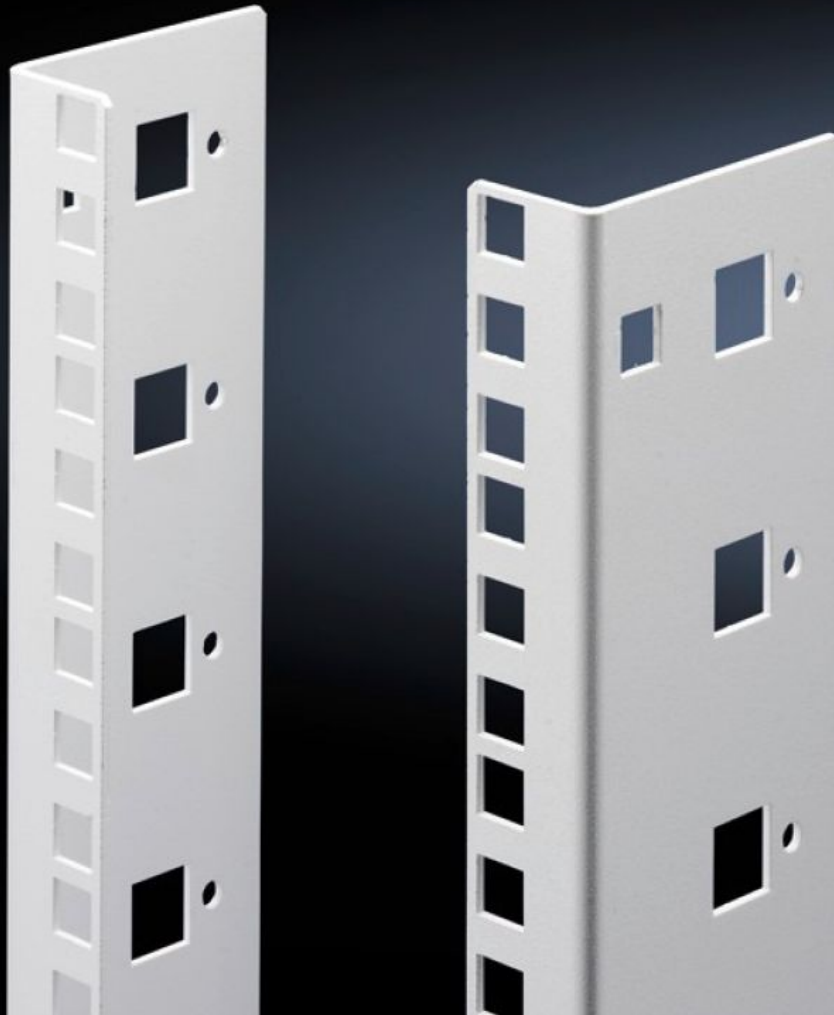

Rittal – The System.

Faster – better – everywhere.

DK 7507.706 Montants 19"

État: 29.06.2026 (La source: rittal.com/ch-fr)

ENCLOSURES

POWER DISTRIBUTION

CLIMATE CONTROL

IT INFRASTRUCTURE

SOFTWARE & SERVICES

FRIEDHELM LOH GROUP

DK 7507.706 - Montants 19" pour FlatBox

Equerre en L comme deuxième niveau de fixation.

Caractéristiques

Référence	DK 7507.706
Description produit	Equerre en L comme deuxième plan de montage 19".
Matériau	Tôle d'acier laquée
Couleur	RAL 7035
Composition de la livraison	Matériel de fixation pour le montage rapide sans outil inclus
Unités de hauteur	6 U
Remarque	Le deuxième niveau de fixation doit toujours être commandé dans une hauteur identique à celle du coffret de base. L'équipement partiel n'est pas possible
Unité d'emballage	2 p.
Poids net	0,56 kg
Poids brut	0,693 kg
Empreinte carbone/UE (sortie d'usine)	2,6 kg CO2 eq (Cat B)
Remarque sur la classification de l'empreinte carbone	Catégorie B : empreinte carbone (sortie d'usine) auto-déclarée calculée approximativement sur la base du poids du produit
Numéro du tarif douanier	73269098
ETIM 9	EC002620
ECLASS 8.0	27189261
Description produit	Montants 19" 6U