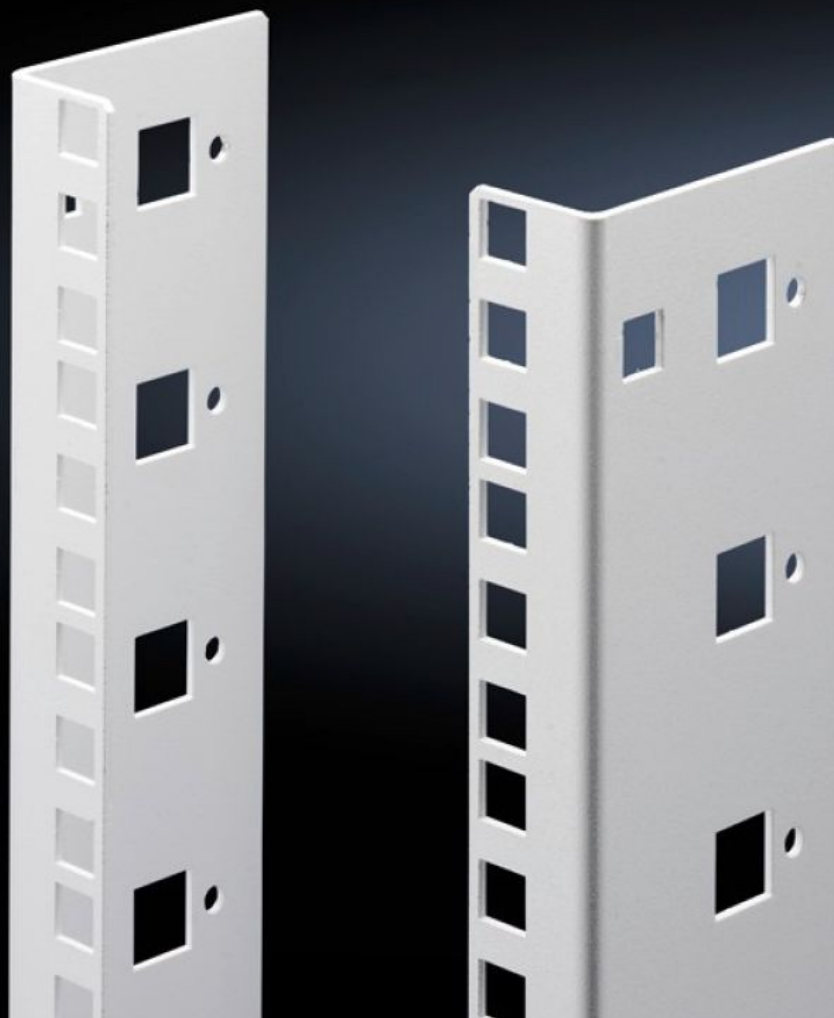

Rittal – The System.

Faster – better – everywhere.

DK 7507.718 Montants 19"

État: 22.05.2026 (La source: rittal.com/ch-fr)

ENCLOSURES

POWER DISTRIBUTION

CLIMATE CONTROL

IT INFRASTRUCTURE

SOFTWARE & SERVICES

FRIEDHELM LOH GROUP

DK 7507.718 - Montants 19" pour FlatBox

Equerre en L comme deuxième niveau de fixation.

Caractéristiques

Référence	DK 7507.718
Description produit	Equerre en L comme deuxième plan de montage 19".
Matériau	Tôle d'acier laquée
Couleur	RAL 7035
Composition de la livraison	Matériel de fixation pour le montage rapide sans outil inclus
Unités de hauteur	18 U
Remarque	Le deuxième niveau de fixation doit toujours être commandé dans une hauteur identique à celle du coffret de base. L'équipement partiel n'est pas possible
Unité d'emballage	2 p.
Poids net	1,472 kg
Poids brut	1,672 kg
Empreinte carbone/UE (sortie d'usine)	6,4 kg CO2 eq (Cat B)
Remarque sur la classification de l'empreinte carbone	Catégorie B : empreinte carbone (sortie d'usine) auto-déclarée calculée approximativement sur la base du poids du produit
Numéro du tarif douanier	73269098
ETIM 9	EC002620
ECLASS 8.0	27189261
Description produit	Montants 19" 18U