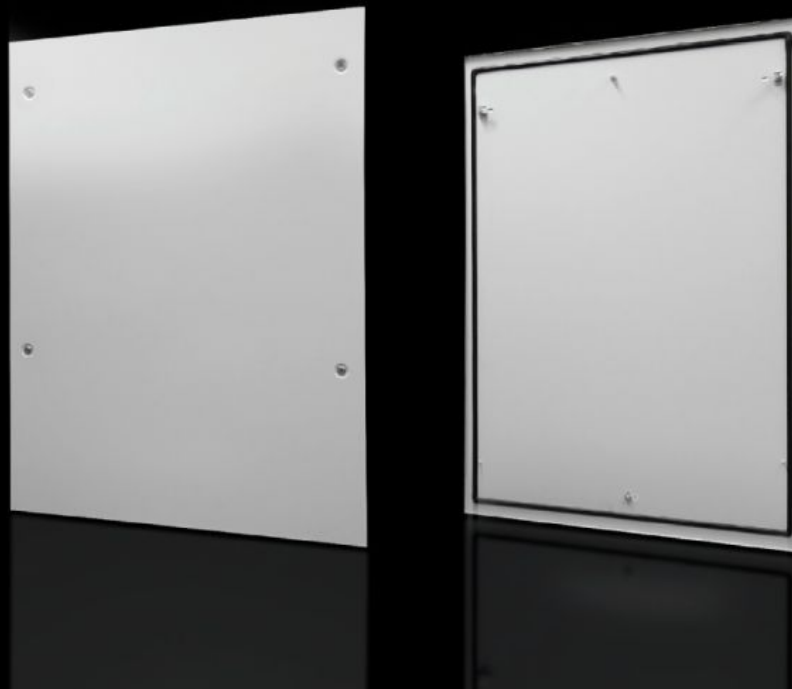

Rittal – The System.

Faster – better – everywhere.

DK 7824.128

Panneau latéral verrouillable

État: 21.06.2026 (La source: rittal.com/ch-fr)

ENCLOSURES

POWER DISTRIBUTION

CLIMATE CONTROL

IT INFRASTRUCTURE

SOFTWARE & SERVICES

FRIEDHELM LOH GROUP

DK 7824.128 - Panneau latéral verrouillable pour armoires électriques juxtaposables TS et baies TS IT

Panneau latéral, verrouillable, en tôle d'acier, pour TS.

Caractéristiques

Référence	DK 7824.128
Description produit	A accrocher simplement en haut. Verrouillage avec fermeture de sécurité N° 3524 E. Boulon de mise à la masse avec surface de contact.
Matériau	Tôle d'acier
Finition	Laqué
Couleur	RAL 7035
Composition de la livraison	2 panneaux latéraux avec 4 serrures de sécurité N° 3524 E chacun
Convient à	Type de coffret: TS IT TX CableNet TS Hauteur: 1.200 mm Profondeur: 800 mm
Matériau de base	Tôle d'acier
Unité d'emballage	2 p.
Poids net	24 kg
Poids brut	25,8 kg
Numéro du tarif douanier	94039910