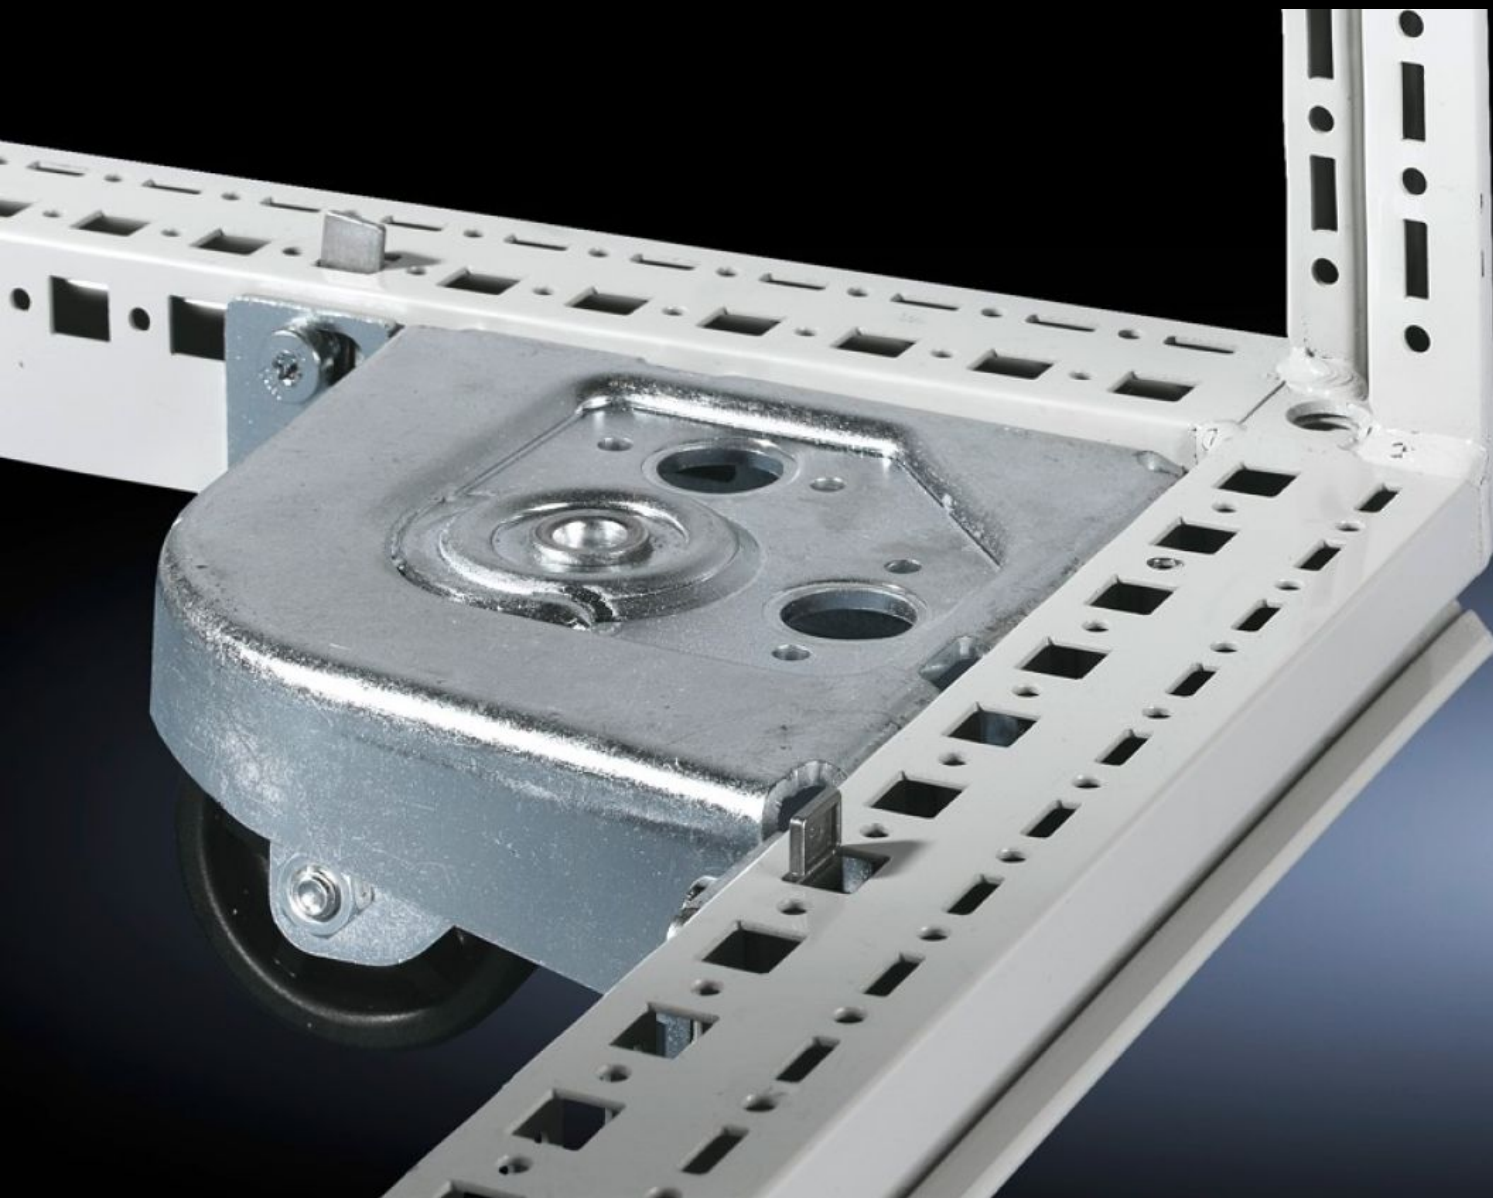

Rittal – The System.

Faster – better – everywhere.

DK 7825.900

Kit de transport

État: 22.05.2026 (La source: rittal.com/ch-fr)

ENCLOSURES

POWER DISTRIBUTION

CLIMATE CONTROL

IT INFRASTRUCTURE

SOFTWARE & SERVICES

FRIEDHELM LOH GROUP

DK 7825.900 - Kit de transport pour baies TS IT, TX CableNet

Kit de transport, pour TS.

Caractéristiques

Référence	DK 7825.900
Composition de la livraison	4 roulettes (2 orientables) avec matériel d'assemblage
Convient à	Type de coffret: TS IT Type de coffret: TX CableNet
Clearande floor	40 mm
Remarque	Uniquement pour les armoires sans plaque passe-câbles, châssis ou cadre.
Charge max. admissible (statique) par élément	250 kg
Unité d'emballage	4 p.
Poids net	6,1 kg
Poids brut	6,42 kg
Numéro du tarif douanier	83024900
ETIM 9	EC002625
ECLASS 8.0	27189234
Description produit	DK Kit de transport, pour TS IT, TX CableNet, sans plaque passe-câbles / châssis de protection / cadre inférieur, 4 roulettes, dont 2 orientables, max. 2 500 N par équipement