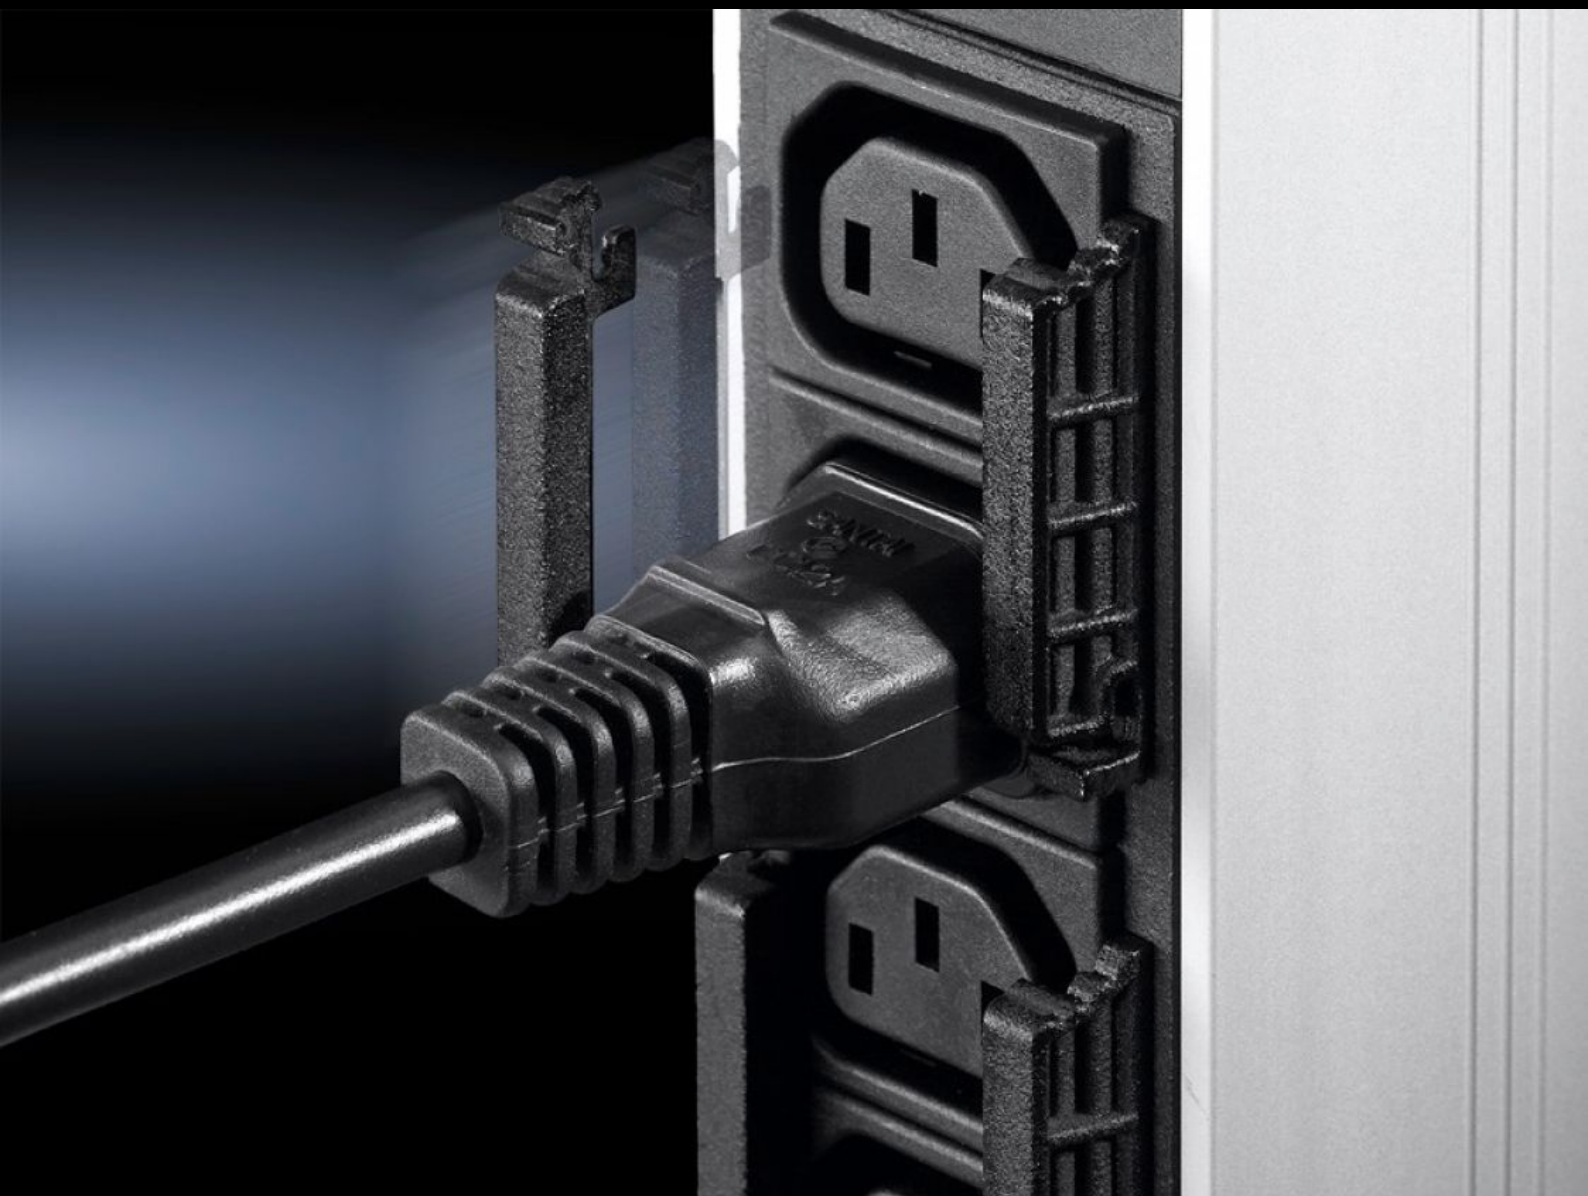

Rittal – The System.

Faster – better – everywhere.

DK 7856.013

Blocage des câbles PSM

État: 22.03.2026 (La source: rittal.com/ch-fr)

ENCLOSURES

POWER DISTRIBUTION

CLIMATE CONTROL

IT INFRASTRUCTURE

SOFTWARE & SERVICES

FRIEDHELM LOH GROUP

DK 7856.013 - Blocage des câbles PSM pour tous les modules à fiches NE 60 320 C13

Tous les câbles de raccordement des appareils sont protégés contre un débranchement involontaire de leur alimentation.

Caractéristiques

Référence	DK 7856.013
Description produit	Tous les câbles assurant l'alimentation des appareils sont ainsi protégés contre un débranchement involontaire. Il faut prévoir deux dispositifs de blocage par groupe de deux câbles.
Remarque	Le blocage optimal n'est possible qu'avec le câble de raccordement 7856.014
Unité d'emballage	20 p.
Poids net	0,02 kg
Poids brut	0,048 kg
Numéro du tarif douanier	85444290
ETIM 9	EC002620
ECLASS 8.0	27189261
Description produit	Blocage de câbles