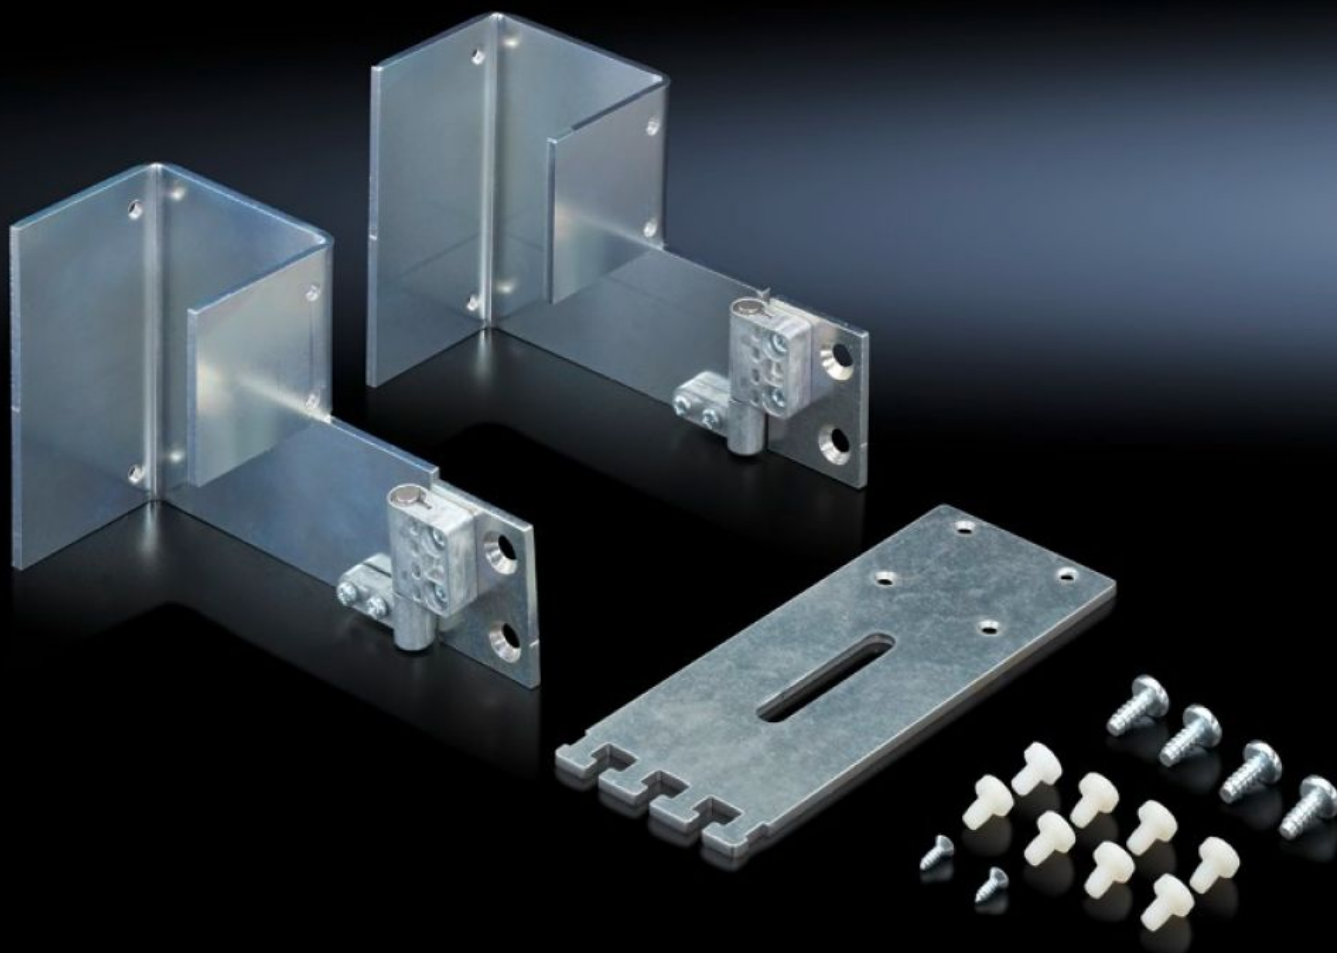

Rittal – The System.

Faster – better – everywhere.

DK 7856.023 Kit de fixation

État: 06.04.2026 (La source: rittal.com/ch-fr)

ENCLOSURES

POWER DISTRIBUTION

CLIMATE CONTROL

IT INFRASTRUCTURE

SOFTWARE & SERVICES

FRIEDHELM LOH GROUP