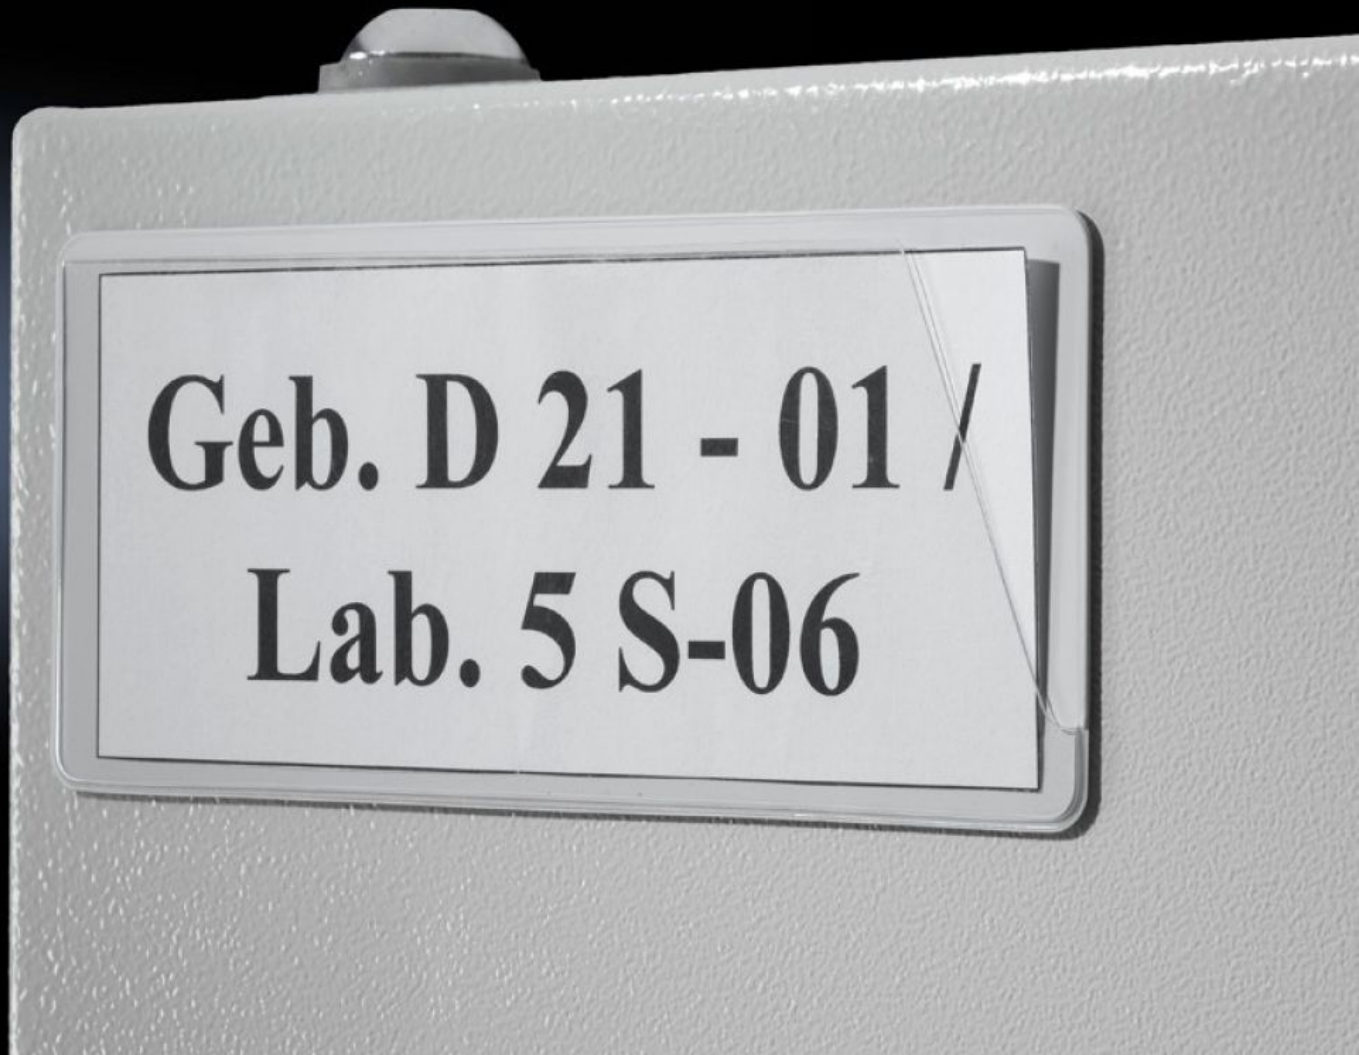

Rittal – The System.

Faster – better – everywhere.

DK 7950.150

Cadres magnétiques interchangeables

État: 04.06.2026 (La source: rittal.com/ch-fr)

ENCLOSURES

POWER DISTRIBUTION

CLIMATE CONTROL

IT INFRASTRUCTURE

SOFTWARE & SERVICES

FRIEDHELM LOH GROUP

DK 7950.150 - Cadres magnétiques interchangeables

Pour le marquage personnalisé ou le repérage des infrastructures réseaux présentes. Leur face magnétique permet de les fixer librement sur toute surface magnétique.

Caractéristiques

Référence	DK 7950.150
Description produit	Pour le marquage personnalisé ou le repérage des infrastructures réseaux disponibles. Leur face magnétique permet une fixation sur n'importe quelle surface métallique. Des bandes adhésives sont jointes pour les surfaces non métalliques. La dimension max. des fiches d'identification est de 130 x 50 mm.
Domaines d'application	Marquage des armoires
Unité d'emballage	10 p.
Poids net	0,4 kg
Poids brut	0,42 kg
Numéro du tarif douanier	39269097
ETIM 9	EC002625
ECLASS 8.0	27189234
Description produit	Etiquettes magnétiques