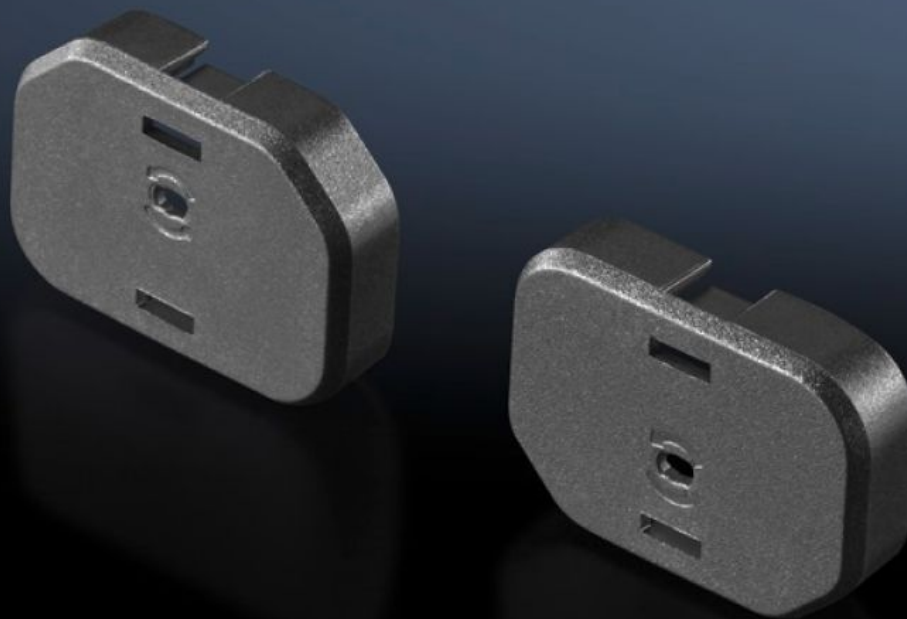

Rittal – The System.

Faster – better – everywhere.

DK 7955.010 Cache de prise

État: 09.07.2026 (La source: rittal.com/ch-fr)

ENCLOSURES

POWER DISTRIBUTION

CLIMATE CONTROL

IT INFRASTRUCTURE

SOFTWARE & SERVICES

FRIEDHELM LOH GROUP

DK 7955.010 - Cache de prise pour prises C13 ou C19

Obture les emplacements non utilisés

Caractéristiques

Référence	DK 7955.010
Modèle	Pour C13
Description produit	Le cache de la prise permet de verrouiller des prises C13 ou C19 IEC 60 320 ouvertes non utilisées. Ainsi, il est possible d'éviter toute surcharge involontaire de chacune des phases. Le cache peut être retiré à tout moment avec un outil de déverrouillage joint (ou tournevis plat).
Matériau	Matière plastique (PA 66)
Couleur	RAL 9005
Unité d'emballage	10 p.
Poids net	0,01 kg
Poids brut	0,018 kg
Numéro du tarif douanier	39269097
ETIM 9	EC000330
ECLASS 8.0	27142604
Description produit	Caches prise C13 verrouillables