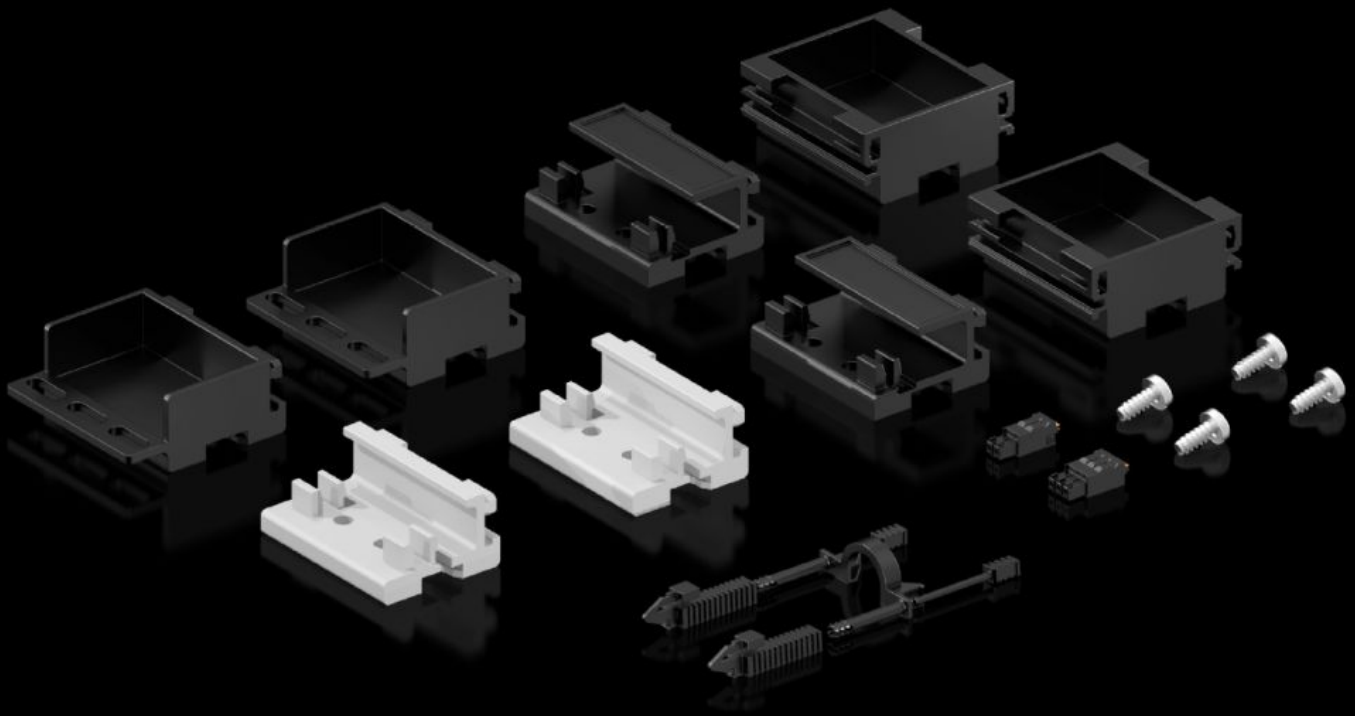

Rittal – The System.

Faster – better – everywhere.

DK 7979.001

Sachet d'accessoires PDU

État: 09.04.2026 (La source: rittal.com/ch-fr)

ENCLOSURES

POWER DISTRIBUTION

CLIMATE CONTROL

IT INFRASTRUCTURE

SOFTWARE & SERVICES

FRIEDHELM LOH GROUP

DK 7979.001 - Sachet d'accessoires PDU

Caractéristiques

Référence	DK 7979.001
Description produit	Le sachet d'accessoires fait partie de la livraison du PDU.
Composition de la livraison	2 équerres de montage pour la fixation sur montants 19" « standard » VX IT 2 équerres de montage pour la fixation sur montants 19" « dynamic » VX IT 2 équerres de montage pour la fixation sur l'ossature VX IT Verrouillage de fiche PDU Connecteur, 3 pôles Connecteur, 2 pôles Matériel de fixation inclus
Unité d'emballage	1 p.
Poids net	0,224 kg
Poids brut	0,227 kg
Numéro du tarif douanier	83024900
ETIM 9	EC000330
ECLASS 8.0	27142604
Description produit	Sachet d'accessoires PDU