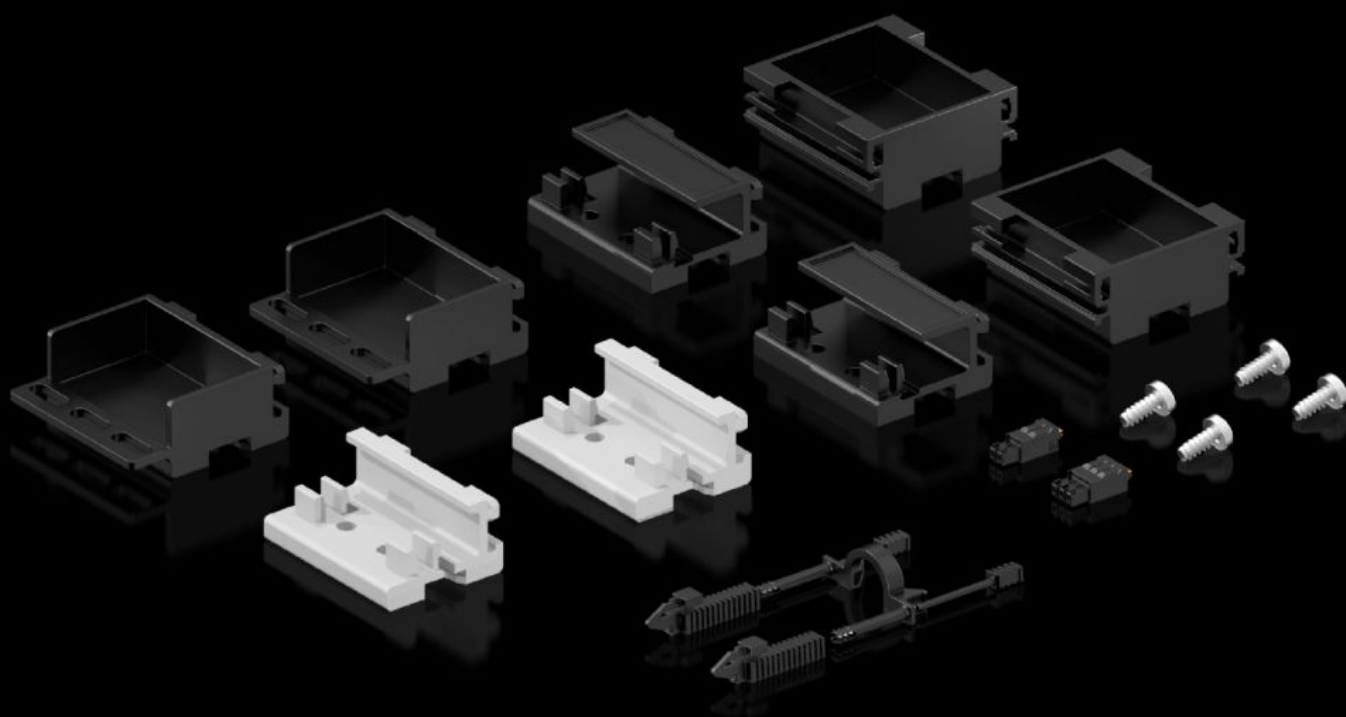

Rittal – The System.

Faster – better – everywhere.

DK 7979.001

Sachet d'accessoires PDU

État: 22.06.2026 (La source: rittal.com/ch-fr)

ENCLOSURES

POWER DISTRIBUTION

CLIMATE CONTROL

IT INFRASTRUCTURE

SOFTWARE & SERVICES

FRIEDHELM LOH GROUP

DK 7979.001 - Sachet d'accessoires PDU

Caractéristiques

Référence	DK 7979.001
Description produit	Le sachet d'accessoires fait partie de la livraison du PDU.
Composition de la livraison	2 équerres de montage pour la fixation sur montants 19" « standard » VX IT 2 équerres de montage pour la fixation sur montants 19" « dynamic » VX IT 2 équerres de montage pour la fixation sur l'ossature VX IT Verrouillage de fiche PDU Connecteur, 3 pôles Connecteur, 2 pôles Matériel de fixation inclus
Unité d'emballage	1 p.
Poids net	0,224 kg
Poids brut	0,227 kg
Numéro du tarif douanier	83024900
ETIM 9	EC000330
ECLASS 8.0	27142604
Description produit	Sachet d'accessoires PDU