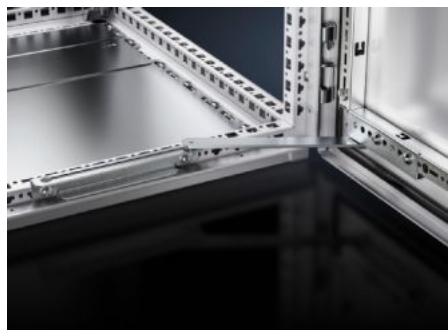

Rittal – The System.

Faster – better – everywhere.

VX 8618.430 Blocage de porte

État: 13.05.2026 (La source: rittal.com/ch-fr)

ENCLOSURES

POWER DISTRIBUTION

CLIMATE CONTROL

IT INFRASTRUCTURE

SOFTWARE & SERVICES

FRIEDHELM LOH GROUP

VX 8618.430 - Blocage de porte pour armoires VX

Pour maintenir la porte en position ouverte. Montage sans usinage mécanique sur l'armoire/coffret.

Caractéristiques

Référence	VX 8618.430
Description produit	Pour maintenir la porte en position ouverte. Montage sans usinage mécanique sur l'armoire/coffret.
Composition de la livraison	Matériel de fixation inclus
Position de montage	En bas
Convient au type d'enveloppe	VX
Unité d'emballage	1 p.
Poids net	0,325 kg
Poids brut	0,327 kg
Numéro du tarif douanier	83024900
ETIM 9	EC002626
ETIM 8	EC002626
ECLASS 8.0	27189266
Description produit	VX Arrêt de porte