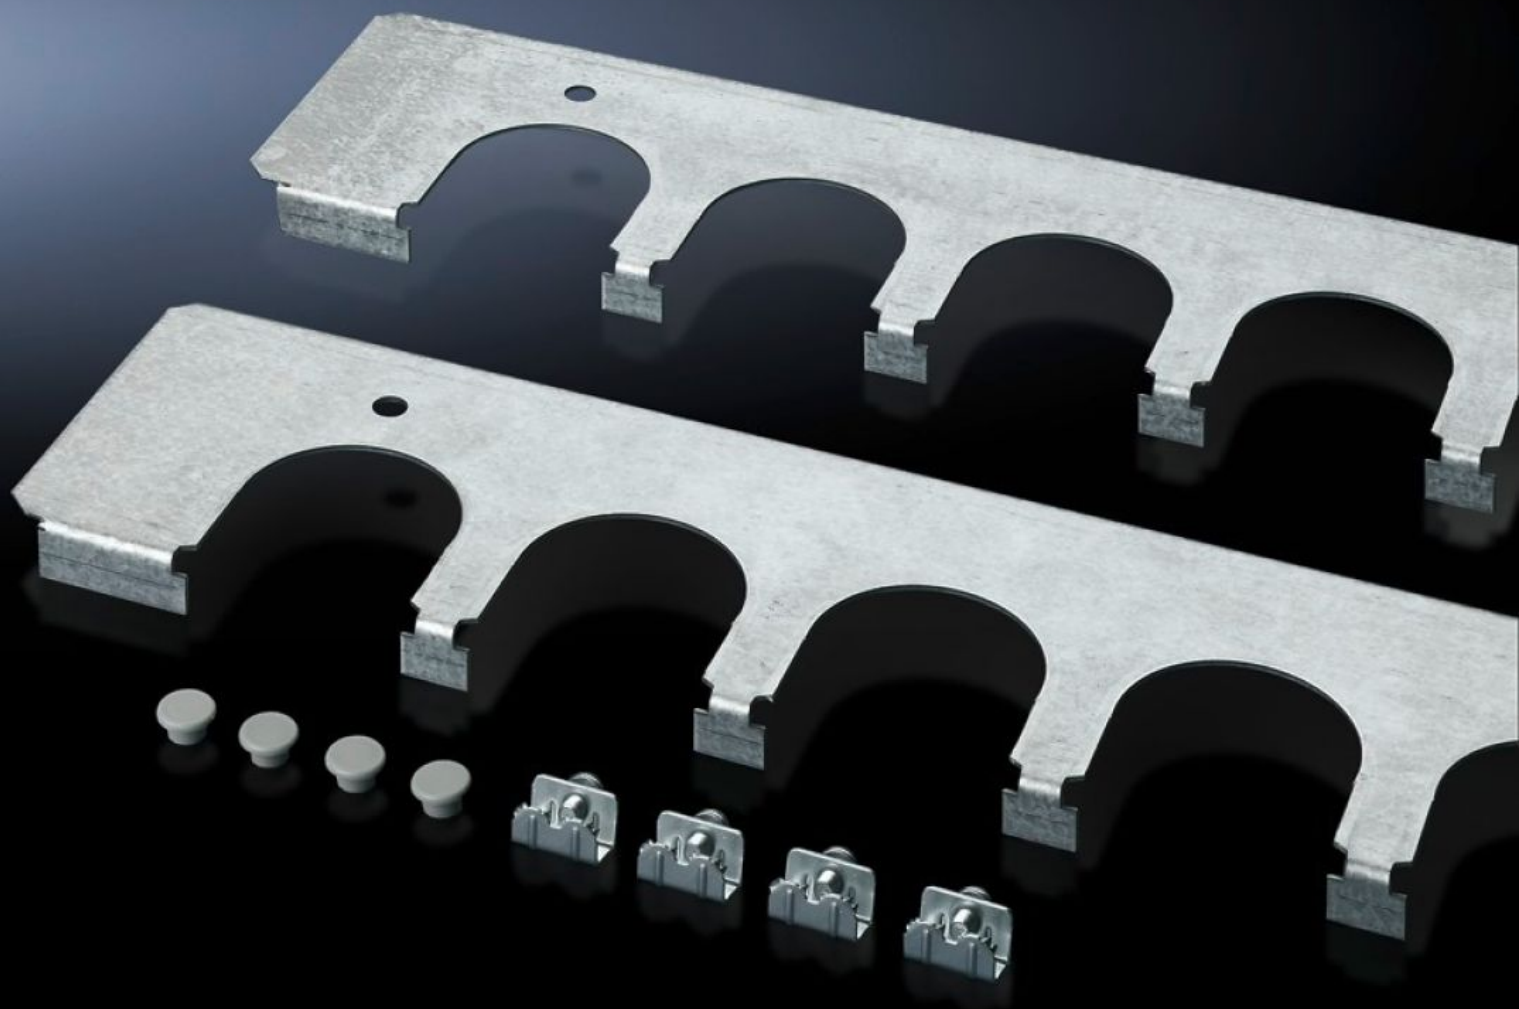

Rittal – The System.

Faster – better – everywhere.

SZ 8800.120

Plaques d'entrées de câbles

État: 23.03.2026 (La source: rittal.com/ch-fr)

ENCLOSURES

POWER DISTRIBUTION

CLIMATE CONTROL

IT INFRASTRUCTURE

SOFTWARE & SERVICES

FRIEDHELM LOH GROUP

SZ 8800.120 - Plaques d'entrées de câbles pour le montage dans les armoires TS, SE et PC

Une introduction sûre des câbles en association avec les têtes passe-câbles, les joints passe-fiches. Montée à la place des plaques passe-câbles d'origine.

Caractéristiques

Référence	SZ 8800.120
Description produit	Une introduction sûre des câbles en liaison avec les têtes passe-câbles, les joints passe-fiches. Montée à la place des plaques passe-câbles d'origine.
Avantages	Convient particulièrement aux câbles de sections différentes Grâce à la symétrie de l'armoire, les plaques d'entrées de câbles – comme les plaques passe-câbles – peuvent également se monter dans la profondeur, à droite ou à gauche, selon les besoins.
Matériau	Tôle d'acier
Finition	Zinguée
Composition de la livraison	Matériel de fixation inclus
Nombre de découpes	6
Convient à	Type de coffret: TS: = 1.200 mm Type de coffret: SE
Unité d'emballage	4 p.
Poids net	1,976 kg
Poids brut	2,174 kg
Numéro du tarif douanier	73269098
ETIM 9	EC002620
ECLASS 8.0	27189261
Description produit	TS Plaque d'entrées de câbles, pour TS, SE et PC, pour largeur : 1200 mm