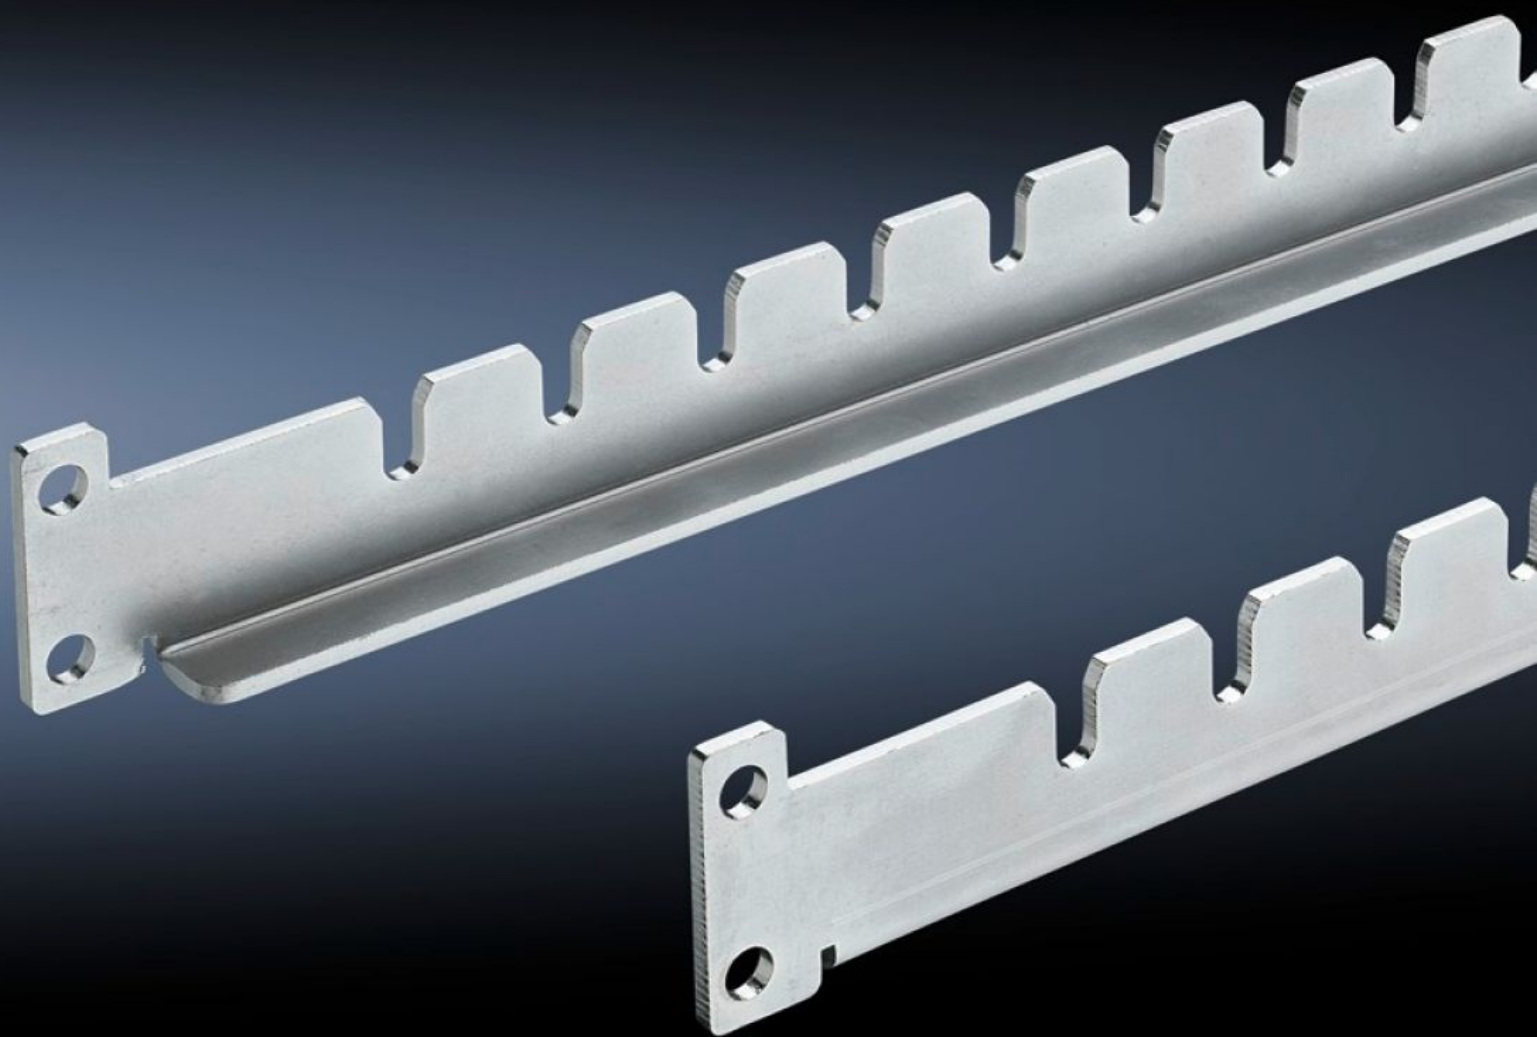

Rittal – The System.

Faster – better – everywhere.

TS 8800.240

Kit de montage pour le système de câblage MR 25 de Moeller

État: 22.05.2026 (La source: rittal.com/ch-fr)

ENCLOSURES

POWER DISTRIBUTION

CLIMATE CONTROL

IT INFRASTRUCTURE

SOFTWARE & SERVICES

FRIEDHELM LOH GROUP

TS 8800.240 - Kit de montage pour le système de câblage MR 25 de Moeller

Rail d'adaptation pour le système de câblage MR 25 de Moeller.

Caractéristiques

Référence	TS 8800.240
Composition de la livraison	1 jeu = 2 équerres de fixation, 4 rails de fixation, avec matériel de fixation.
Convient au type d'enveloppe	TS 8
Unité d'emballage	1 jeu(x)
Poids net	0,95 kg
Poids brut	1,15 kg
Numéro du tarif douanier	73269098
ETIM 9	EC002625
ECLASS 8.0	27189234