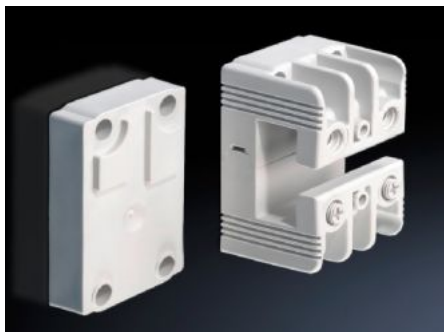

**Rittal – The System.**

Faster – better – everywhere.

**SV 9342.030**

**Supports de jeux de barres**

État: 13.05.2026 (La source: [rittal.com/ch-fr](http://rittal.com/ch-fr))

ENCLOSURES

POWER DISTRIBUTION

CLIMATE CONTROL

# SV 9342.030 - Supports de jeux de barres unipolaire

## Caractéristiques

Référence	SV 9342.030
Matériau	Polyamide Tenue au feu selon la norme UL 94-V0
Couleur	RAL 7035
Composition de la livraison	Avec surélévation pour jeux de barres PLS disposés en gradins
Convient aux jeux de barres	PLS 1600
Nombre de pôles	1 pôle
Remarque	Montage de systèmes multipolaires avec un entraxe de barres de 60 mm possible par la juxtaposition des supports de jeu de barres Support pour application AC et DC.
Tension nominale	1000 V AC 1500 V DC
Support Terre-Neutre/Neutre/Terre	Oui
Unité d'emballage	4 p.
Poids net	0,28 kg
Poids brut	0,306 kg
Numéro du tarif douanier	85469010
ETIM 9	EC001166
ECLASS 8.0	27400607
Description produit	Support de jeu de barres unipolaire