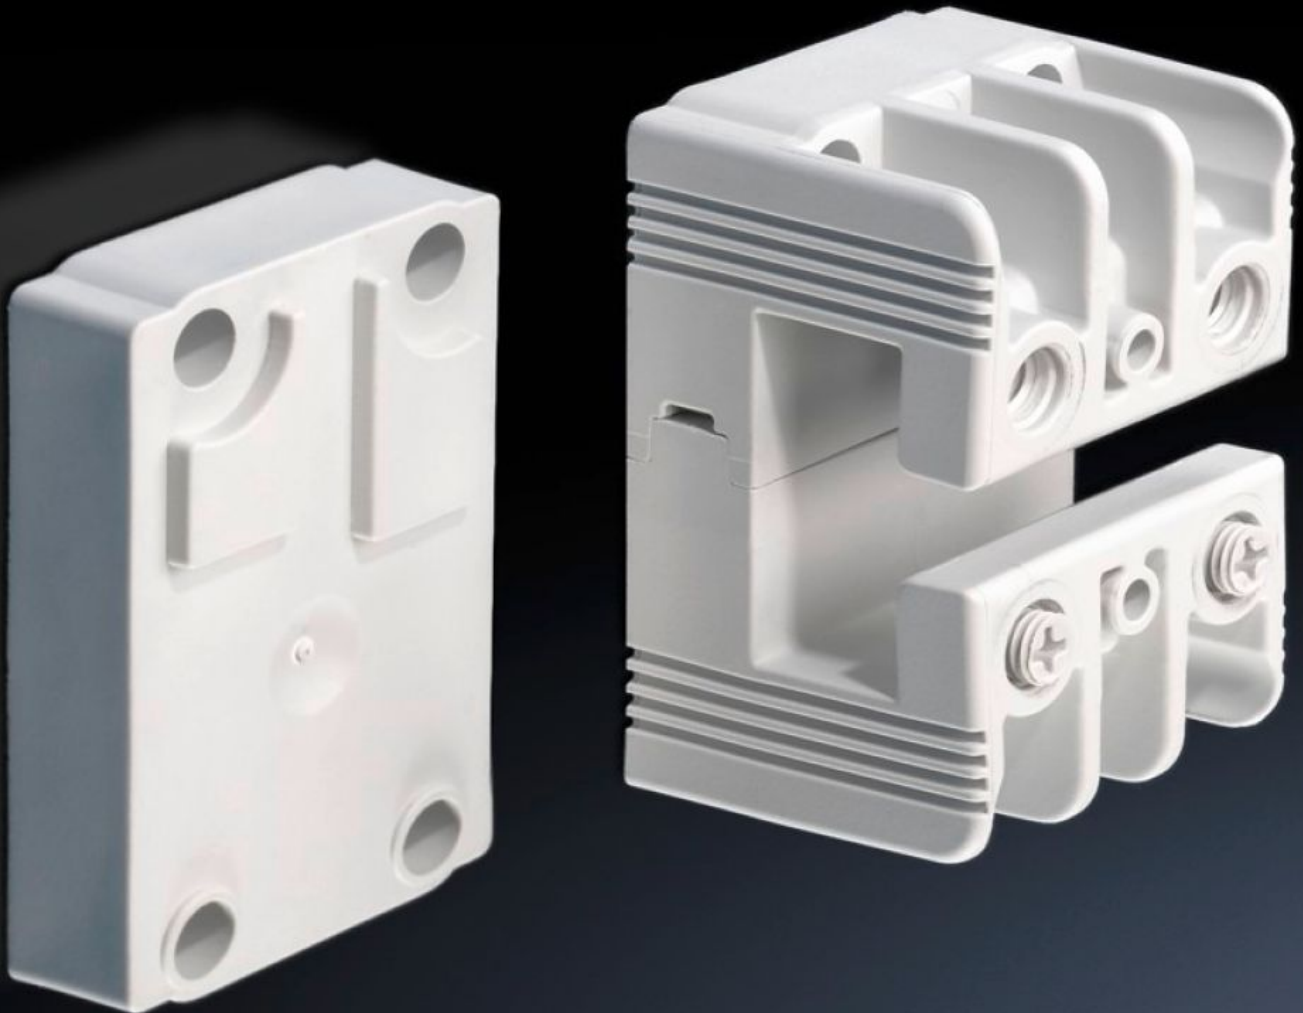

**Rittal – The System.**

Faster – better – everywhere.

**SV 9342.030**

**Supports de jeux de barres**

État: 13.05.2026 (La source: [rittal.com/ch-fr](http://rittal.com/ch-fr))

ENCLOSURES

POWER DISTRIBUTION

CLIMATE CONTROL

# SV 9342.030 - Supports de jeux de barres unipolaire

## Caractéristiques

Référence	SV 9342.030
Matériau	Polyamide Tenue au feu selon la norme UL 94-V0
Couleur	RAL 7035
Composition de la livraison	Avec surélévation pour jeux de barres PLS disposés en gradins
Convient aux jeux de barres	PLS 1600
Nombre de pôles	1 pôle
Remarque	Montage de systèmes multipolaires avec un entraxe de barres de 60 mm possible par la juxtaposition des supports de jeu de barres Support pour application AC et DC.
Tension nominale	1000 V AC 1500 V DC
Support Terre-Neutre/Neutre/Terre	Oui
Unité d'emballage	4 p.
Poids net	0,28 kg
Poids brut	0,306 kg
Numéro du tarif douanier	85469010
ETIM 9	EC001166
ECLASS 8.0	27400607
Description produit	Support de jeu de barres unipolaire