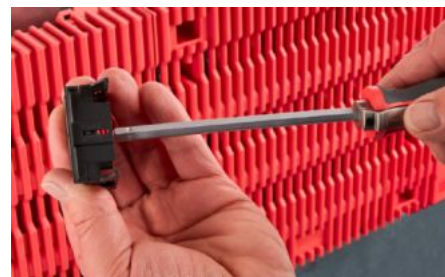

# RX 9365.745 - Rail porteur pour adaptateurs d'appareillage RiLineX

Rails porteurs pour adaptateurs d'appareillage de largeur 54 mm sans protection anti-décalage latérale. Pour le montage d'équipements avec fixation par encliquetage sur adaptateurs d'appareillage et supports d'appareillage pour RiLineX et gammes de jeux de barres d'entraxe 60 mm.