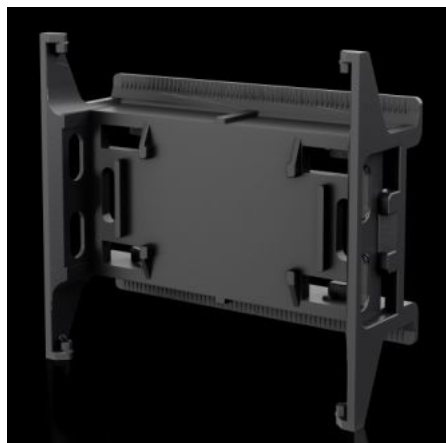

**Rittal – The System.**

Faster – better – everywhere.

**RX 9365.745**

**Rail porteur pour adaptateurs  
d'appareillage RiLineX**

État: 04.04.2026 (La source: [rittal.com/ch-fr](http://rittal.com/ch-fr))

ENCLOSURES

# RX 9365.745 - Rail porteur pour adaptateurs d'appareillage RiLineX

Rails porteurs pour adaptateurs d'appareillage de largeur 54 mm sans protection anti-décalage latérale. Pour le montage d'équipements avec fixation par encliquetage sur adaptateurs d'appareillage et supports d'appareillage pour RiLineX et gammes de jeux de barres d'entraxe 60 mm.

## Caractéristiques

Référence	RX 9365.745
Matériau	Polyamide (PA 6) Tenue au feu selon la norme UL 94
Couleur	RAL 9005
Pour référence(s)	9360740 9360760 9360780
Dimensions	Largeur: 54 mm Hauteur: 10 mm
Unité d'emballage	8 p.
Poids net	0,072 kg
Poids brut	0,096 kg
Numéro du tarif douanier	39269097
ETIM 9	EC001285