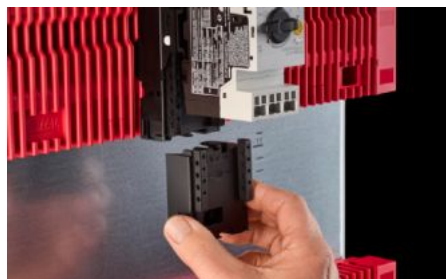

IT INFRASTRUCTURE

SOFTWARE & SERVICES

FRIEDHELM LOH GROUP

RX 9365.750 - Bloc d'extension RiLineX pour adaptateurs d'appareillage et supports d'appareillage

Bloc d'extension, largeur 45 mm, pour le prolongement de l'adaptateur d'appareillage de 60 mm.