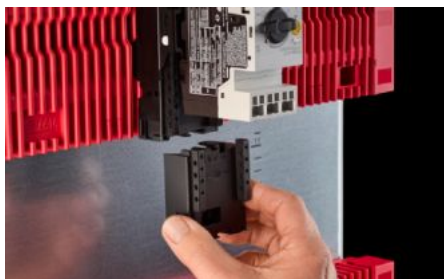

# RX 9365.750 - Bloc d'extension RiLineX pour adaptateurs d'appareillage et supports d'appareillage

Bloc d'extension, largeur 45 mm, pour le prolongement de l'adaptateur d'appareillage de 60 mm.