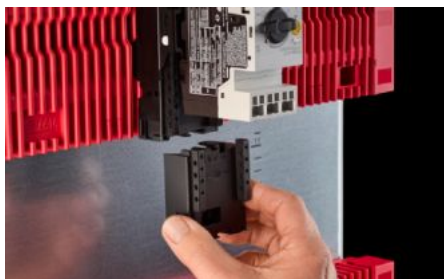

# RX 9365.751 - Bloc d'extension RiLineX pour adaptateurs d'appareillage et supports d'appareillage

Bloc d'extension, largeur 54 mm, pour le prolongement de l'adaptateur d'appareillage de 60 mm.