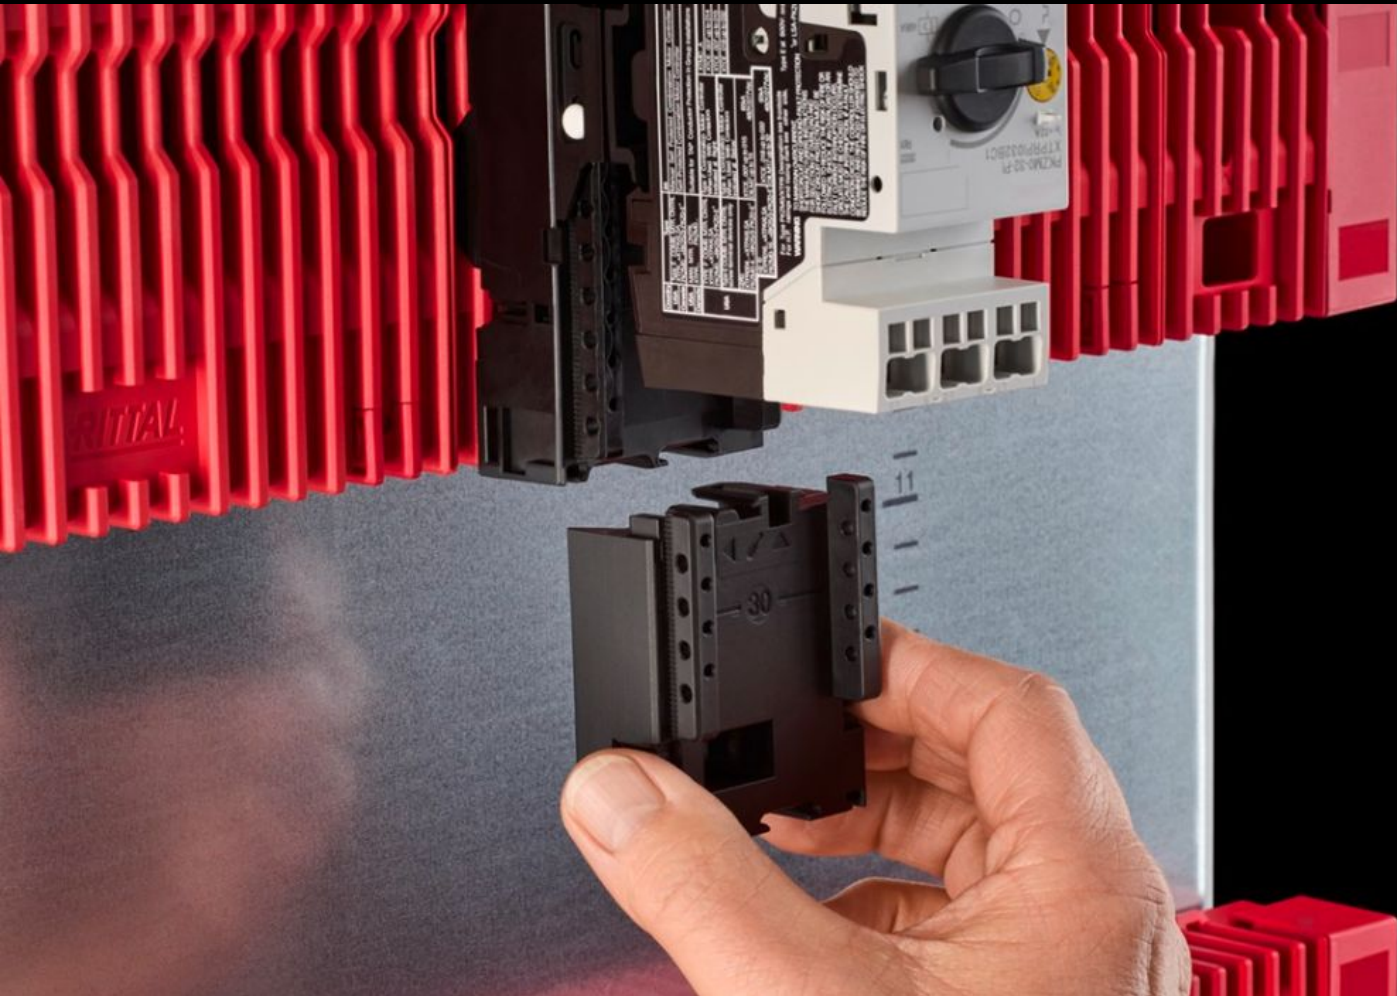

Rittal – The System.

Faster – better – everywhere.

RX 9365.751

Bloc d'extension RiLineX

État: 21.05.2026 (La source: rittal.com/ch-fr)

ENCLOSURES

POWER DISTRIBUTION

CLIMATE CONTROL

IT INFRASTRUCTURE

SOFTWARE & SERVICES

FRIEDHELM LOH GROUP

RX 9365.751 - Bloc d'extension RiLineX pour adaptateurs d'appareillage et supports d'appareillage

Bloc d'extension, largeur 54 mm, pour le prolongement de l'adaptateur d'appareillage de 60 mm.

Caractéristiques

Référence	RX 9365.751
Matériau	Polyamide (PA 6) Tenue au feu selon la norme UL 94
Couleur	RAL 9005
Pour référence(s)	9360.740 9360.760 9360.780 9360.707
Dimensions	Largeur: 54 mm Hauteur: 60 mm
Unité d'emballage	8 p.
Poids net	0,248 kg
Poids brut	0,279 kg
Empreinte carbone/UE (sortie d'usine)	1,69
Numéro du tarif douanier	39269097
ETIM 9	EC002270

Caractéristiques

Description produit

RX Bloc d'extension pour adaptateur / support d'appareillage L : 54 mm

Approbation

Explications

Déclaration de conformité
PCF-declaration